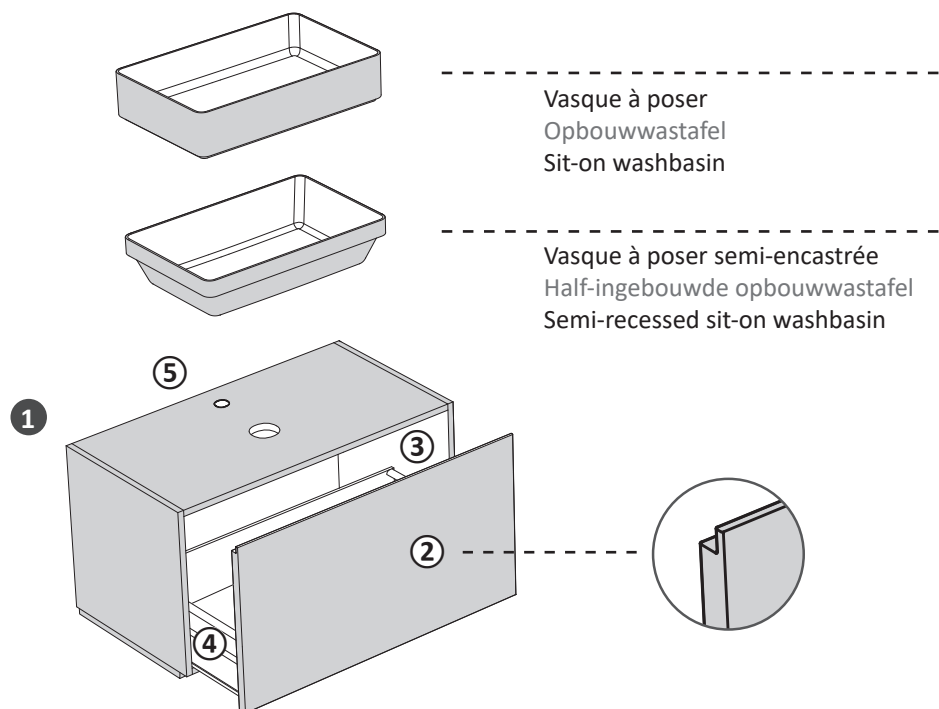

Gola Design : meubles sous-vasques

Gola Design: onderkasten voor wastafels

Gola Design: washbasin base units