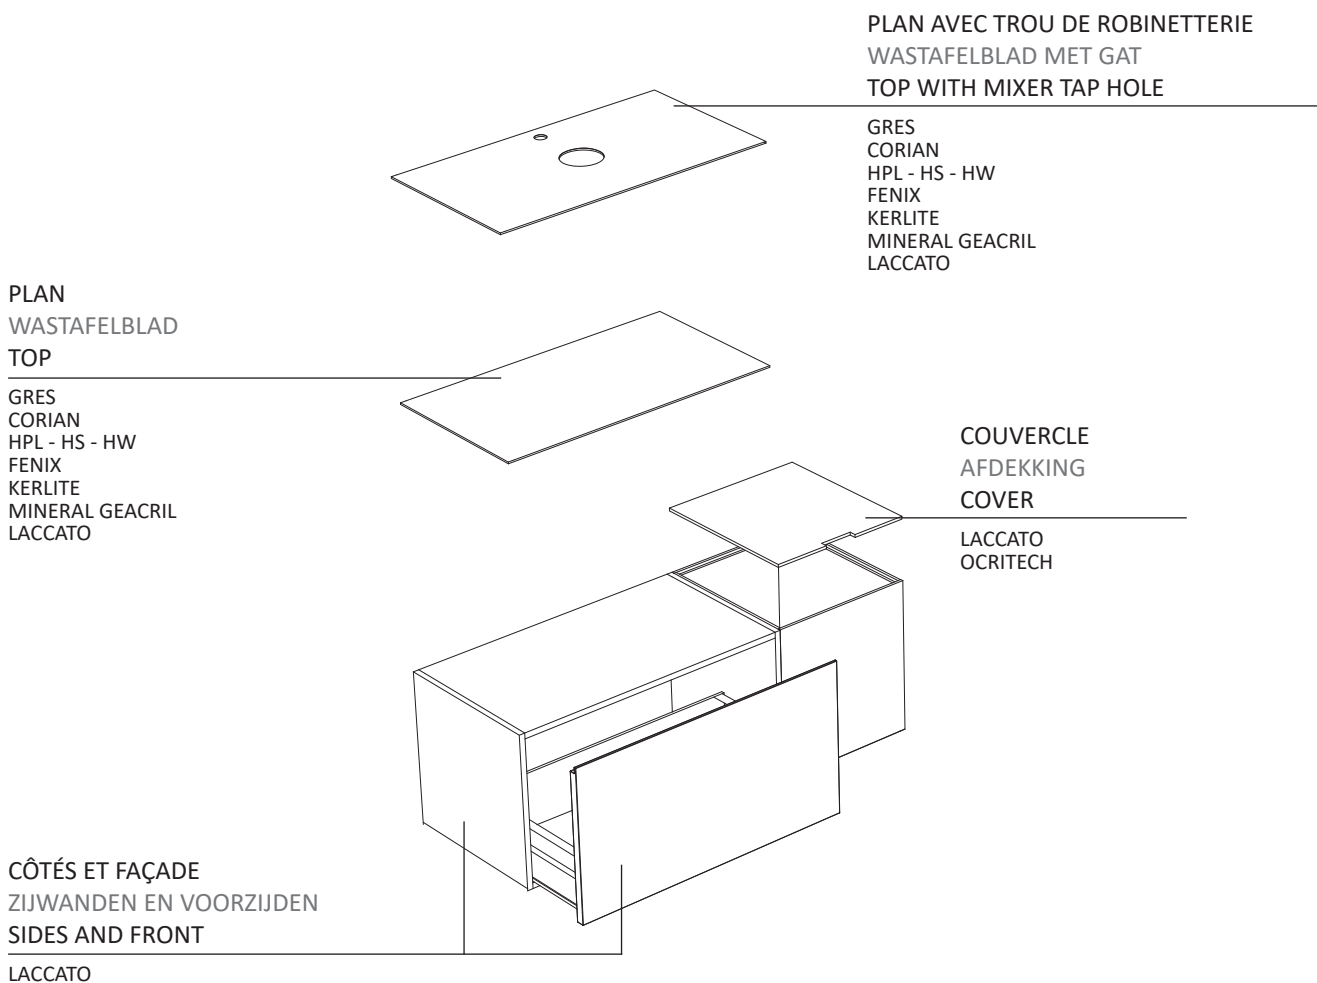

Gola Design : matériaux et finitions

Gola Design: materialen en afwerkingen

Gola Design: materials and finishes

Attention : dans les compositions sont laqués seulement les cotés extérieur visibles, voir les figures
Opgepast: in de samenstellingen zijn enkel de buitenste, zichtbare zijwanden gelakt, zie figuren
Attention: only the visible sides are lacquered in the compositions, see figures