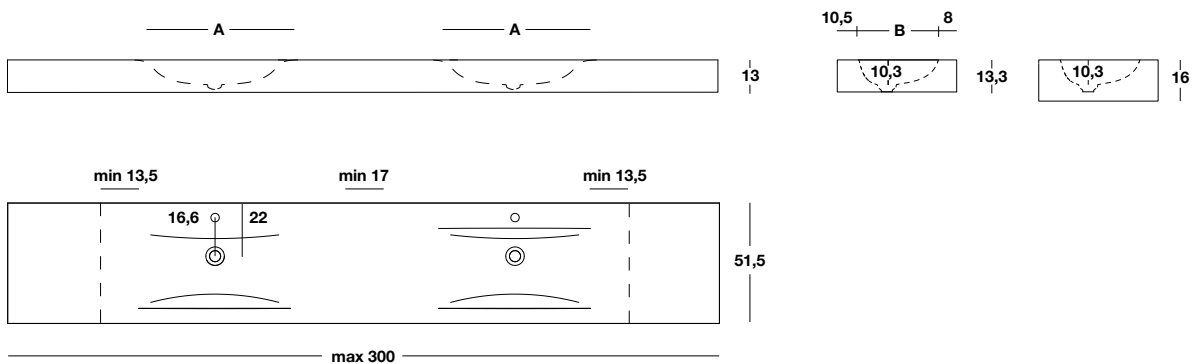

H min - max	P	L min - max	A X B		COD.	MGC Prezzo al metro Meterpreis Precio por metro	Prezzo fisso Fixpreis Precio fijo
13÷16	51,5	150÷300	53X33	30 /m	MM102P_L42