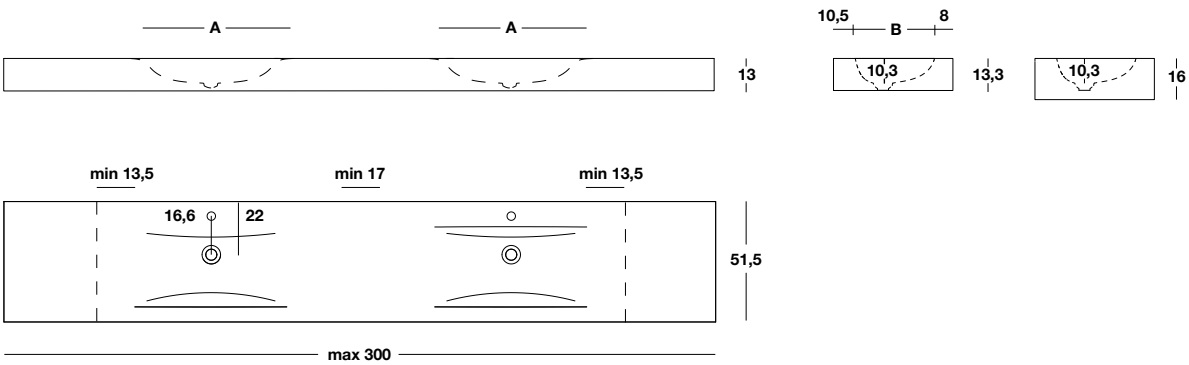

# B-MyKlinio - Mineral Geacril su misura

B-MyKlinio - Mineral Geacril nach Maß

B-MyKlinio - Mineral Geacril a medida

H min - max	P	L min - max	A X B	 26 /m	COD.	<b>MGL</b>		<b>MGO</b>	
						Prezzo al metro Meterpreis Precio por metro	Prezzo fisso Fixpreis Precio fijo	Prezzo al metro Meterpreis Precio por metro	Prezzo fisso Fixpreis Precio fijo
13÷16	51,5	80÷300	53X33		<b>MM10_L40</b>	-	-	-	-
					<b>MM10_L41</b>	-	-	-	-