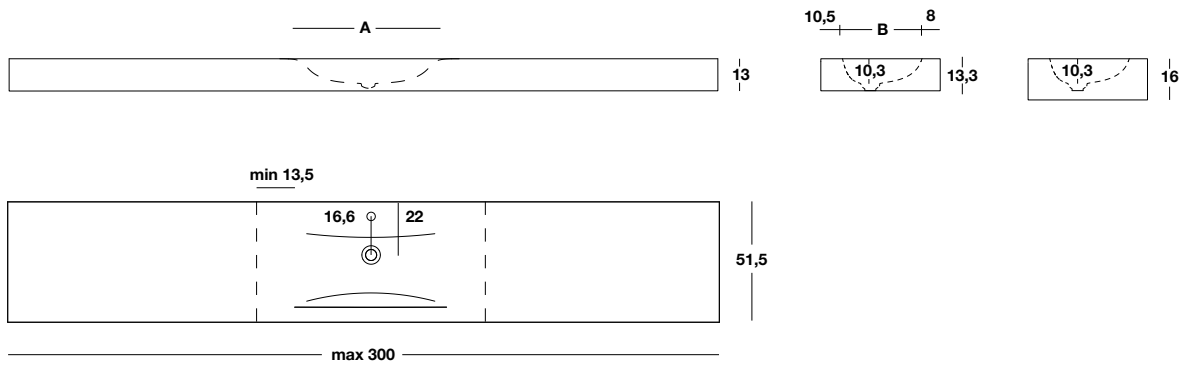

B-MyKlinio - Mineral Geacril su misura

B-MyKlinio - Mineral Geacril nach Maß

B-MyKlinio - Mineral Geacril a medida

H min - max	P	L min - max	A X B	26 /m	COD.	MGL		MGO	
						Prezzo al metro Meterpreis Precio por metro	Prezzo fisso Fixpreis Precio fijo	Prezzo al metro Meterpreis Precio por metro	Prezzo fisso Fixpreis Precio fijo
13÷16	51,5	80÷300	53X33		MM10_L40	-	-	-	-
					MM10_L41	-	-	-	-