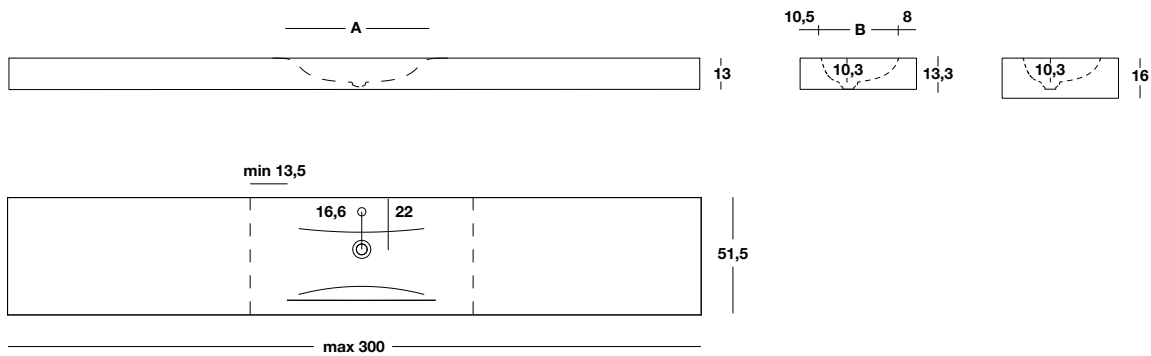

B-MyKlinio - Mineral Geacril colorato su misura

B-MyKlinio - farbiges Mineral Geacril nach Maß

B-MyKlinio - Geacril mineral coloreado a medida

H min - max	P	L min - max	A X B		COD.	MGC Prezzo al metro Meterpreis Precio por metro	Prezzo fisso Fixpreis Precio fijo
13÷16	51,5	80÷300	53X33	26 /m	MM10_L42