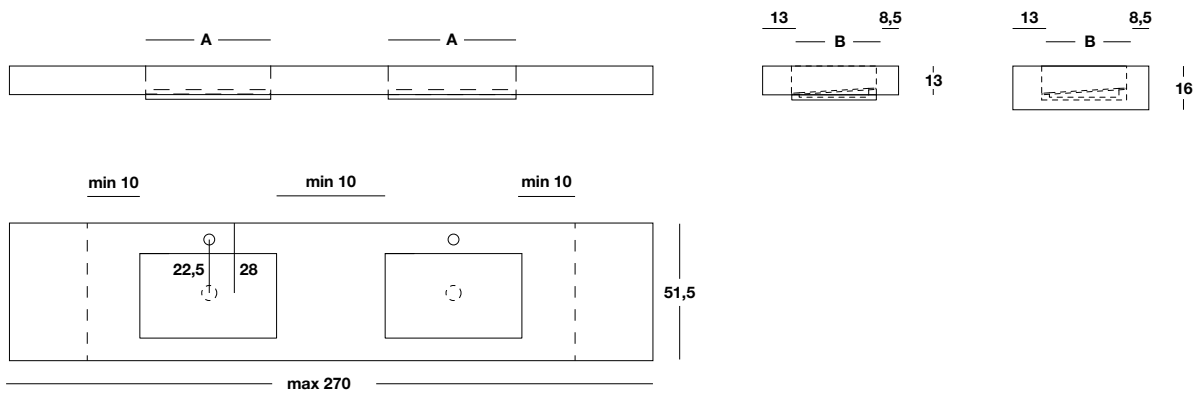

H min - max	P	L min - max	A X B	kg	COD.	CAT. A		CAT. METAL - FG	
						Prezzo al metro Meterpreis Precio por metro	Prezzo fisso Fixpreis Precio fijo	Prezzo al metro Meterpreis Precio por metro	Prezzo fisso Fixpreis Precio fijo
13÷16	51,5	130÷270	48x30	31 / m	MIK_2S48				
		160÷270	58x30	31 / m	MIK_2S58				
		190÷270	68x30	31 / m	MIK_2S68