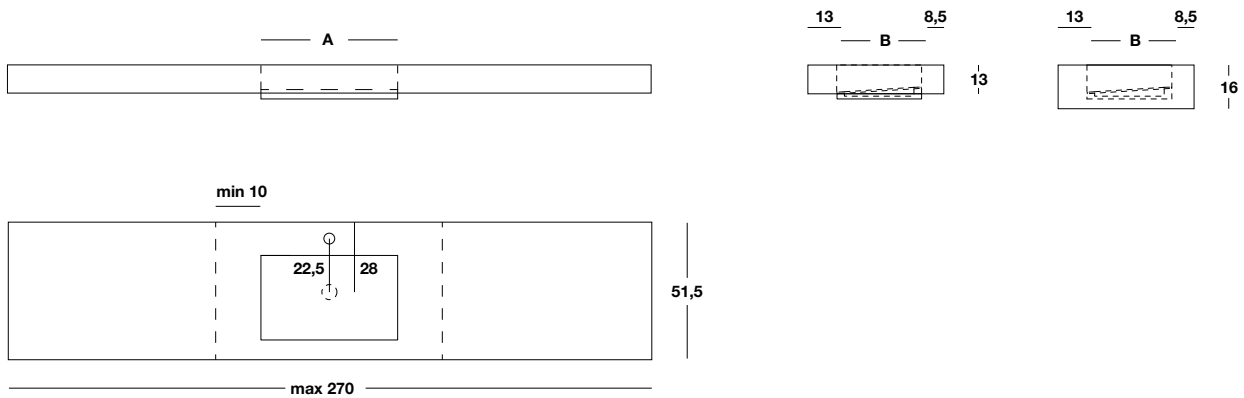

B-Quad - Kerlite®/Gres su misura

B-Quad - Kerlite®/Gres nach Maß

B-Quad - Kerlite®/Gres a medida

H min - max	P	L min - max	A X B	kg	COD.	CAT. A		CAT. METAL - FG	
						Prezzo al metro Meterpreis Precio por metro	Prezzo fisso Fixpreis Precio fijo	Prezzo al metro Meterpreis Precio por metro	Prezzo fisso Fixpreis Precio fijo
13÷16	51,5	70÷270	48x30	25 / m	MIK_S48				
		80÷270	58x30	25 / m	MIK_S58				
		90÷270	68x30	25 / m	MIK_S68