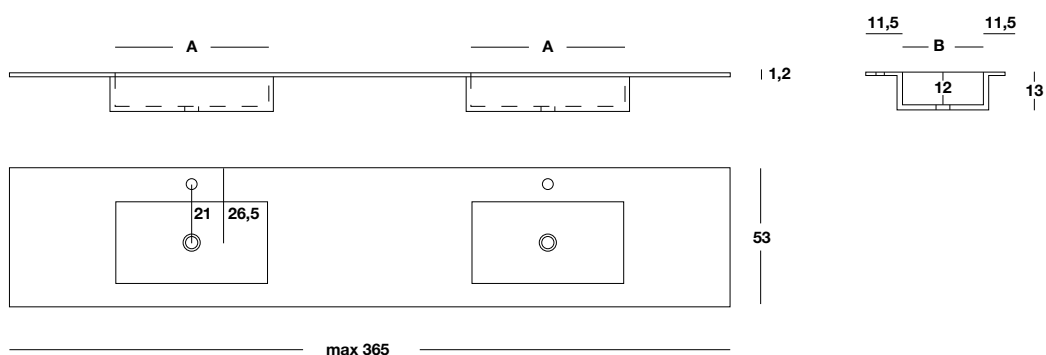

CAT. CO

Corian Bianco opaco

Box - Corian® su misura

Corian® nach Maß

Corian® a medida

H	P	L min - max	A X B	 kg	COD.	CO Prezzo al metro Meterpreis Precio por metro	Prezzo fisso Fixpreis Precio fijo
1,2	53	60÷365	50X30	15 /m	TC53_P50		