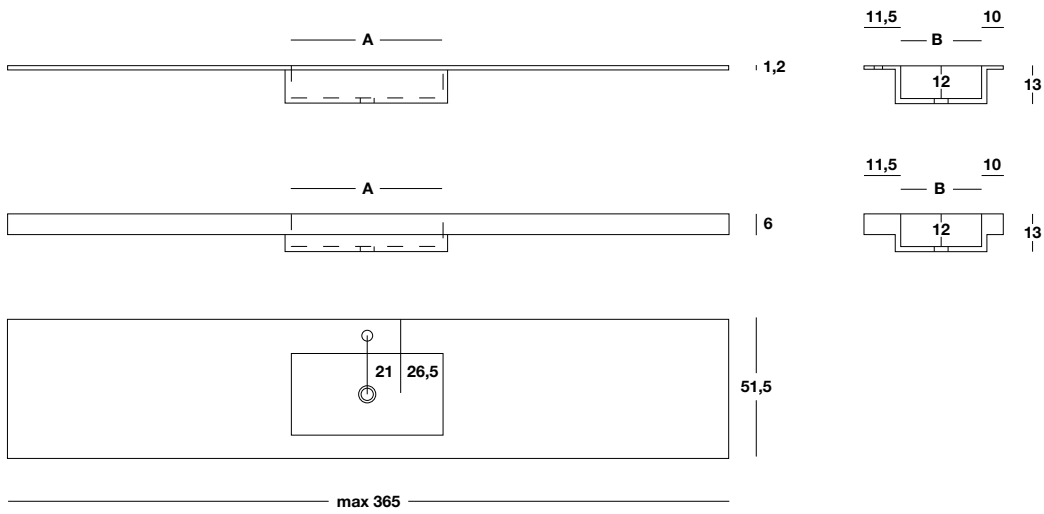

Box - Corian® su misura

Box - Corian® nach Maß

Box - Corian® a medida

H	P	L min - max	A X B		COD.	CO Prezzo al metro Meterpreis Precio por metro	Prezzo fisso Fixpreis Precio fijo
1,2	51,5	70÷365	50X30	13 /m	TC_P50		
6	51,5	70÷365	50X30	13 /m	TC6_P50