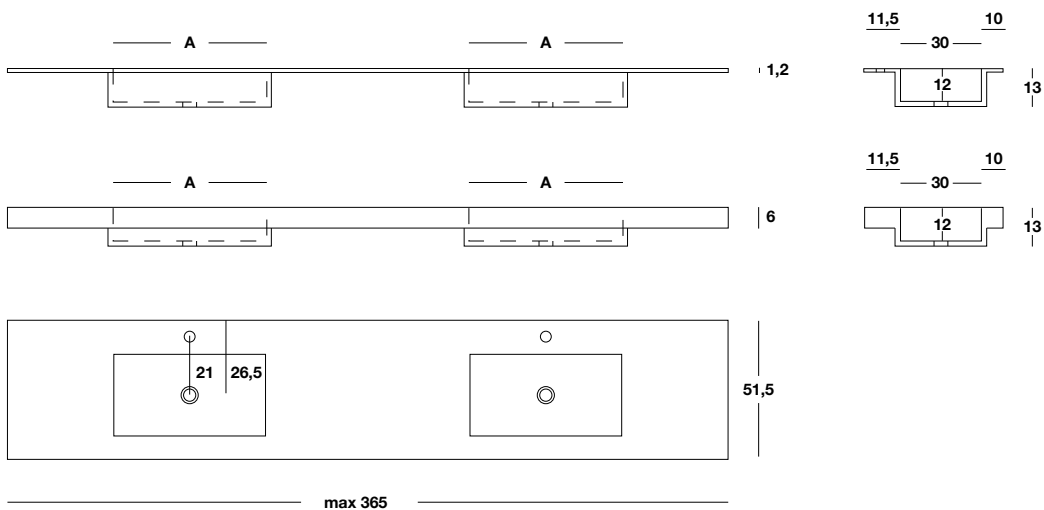

Box - Corian® su misura

Box - Corian® nach Maß

Box - Corian® a medida

Di serie: foro miscelatore, piletta cromata e copripiletta a scarico libero nella finitura del lavabo
Non compreso: troppopieno

Serienmäßig: Hahnloch, verchromte Ablaufgarnitur und Ablaufdeckel mit freiem Ablauf in der gleichen Ausführung des Waschtisches
Nicht eingeschlossen: Überlauf

CAT. CO

Corian Bianco opaco

Box - Corian® su misura

Box - Corian® nach Maß

Box - Corian® a medida

H	P	L min - max	A X B		COD.	CO Prezzo al metro Meterpreis Precio por metro	Prezzo fisso Fixpreis Precio fijo
1,2	51,5	70÷365	50X30	13 /m	TC_P50		
6	51,5	70÷365	50X30	13 /m	TC6_P50		

H	P	L min - max	A X B		COD.	CO Prezzo al metro Meterpreis Precio por metro	Prezzo fisso Fixpreis Precio fijo
1,2	51,5	140÷365	50X30	15 /m	TC_2P50		
6	51,5	140÷365	50X30	15 /m	TC6_2P50		

Box - Corian® su misura

Corian® nach Maß

Corian® a medida

Di serie: foro miscelatore, piletta cromata e copripiletta a scarico libero nella finitura del lavabo
Non compreso: troppopieno

Serienmäßig: Hahnloch, verchromte Ablaufgarnitur und Ablaufdeckel mit freiem Ablauf in der gleichen Ausführung des Waschtisches
Nicht eingeschlossen: Überlauf