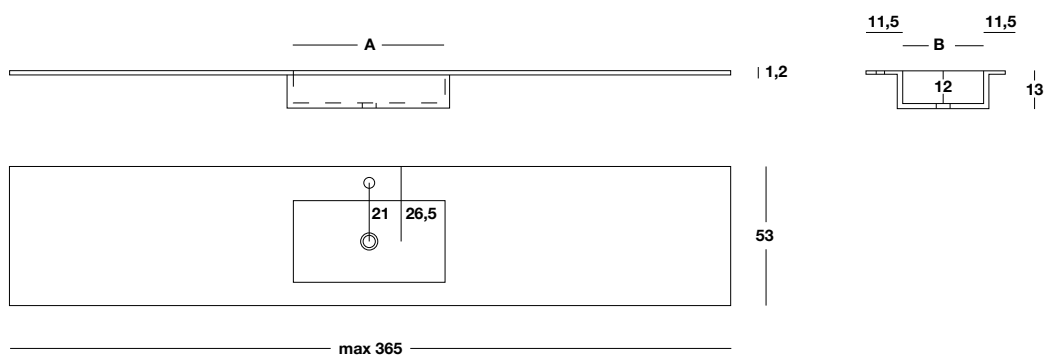

Box - Corian® su misura

Corian® nach Maß

Corian® a medida

H	P	L min - max	A X B	kg	COD.	CO Prezzo al metro Meterpreis Precio por metro	Prezzo fisso Fixpreis Precio fijo
1,2	53	60÷365	50X30	15 /m	TC53_P50