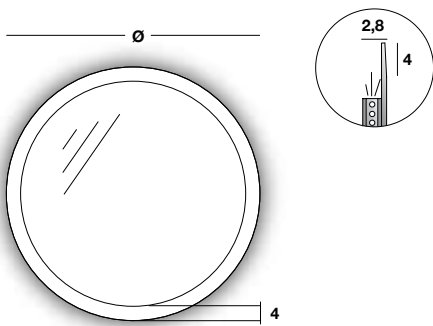

Charm R - Specchi luminosi

Charm R - Leucht-Spiegel

Charm R - Espejos luminosos

Specchio rotondo, bordo bisellato, telaio illuminato con LED

Rundspiegel mit abgeschrägter Kante und beleuchtetem LED Rahmen

Espejo redondo con acabado biselado, entorno iluminado

220-240V STRIP LED 4,8W/MT 12V 4000°K

| P | ø | lm | W |  | COD. | Prezzo Preis Precio |
|-----|----|-----|-------|---------------------------------------------------------------------------------------|----------------|---------------------------|
| 2,8 | 50 | 280 | 7,68 | 5 | BSR50BL | |
| | 70 | 283 | 10,56 | 7 | BSR70BL | |
| | 80 | 284 | 12 | 10 | BSR80BL | |