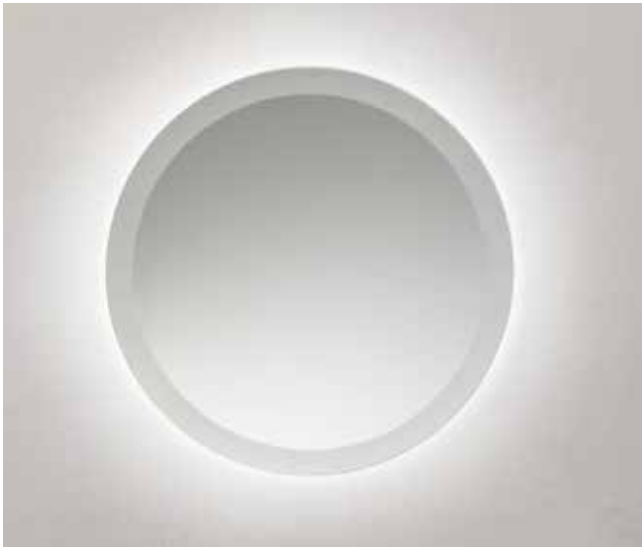

Charm R - Specchi luminosi

Charm R - Leucht-Spiegel

Charm R - Espejos luminosos

Specchio rotondo, bordo bisellato, telaio illuminato con LED

Rundspiegel mit abgeschrägter Kante und beleuchtetem LED Rahmen

Espejo redondo con acabado biselado, entorno iluminado

220-240V STRIP LED 4,8W/MT 12V 4000°K

| P | ø | lm | W |  | COD. | Prezzo Preis Precio |
|-----|----|-----|-------|---------------------------------------------------------------------------------------|----------------|---------------------------|
| 2,8 | 50 | 280 | 7,68 | 5 | BSR50BL | |
| | 70 | 283 | 10,56 | 7 | BSR70BL | |
| | 80 | 284 | 12 | 10 | BSR80BL | |