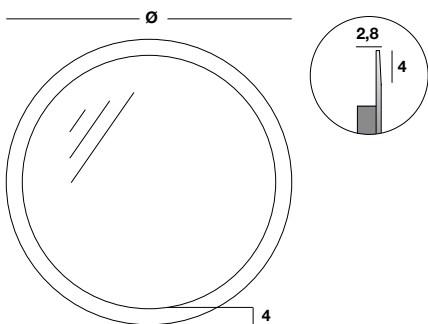

Charm - Specchi

Charm - Spiegel

Charm - Espejos

Specchio rotondo, bordo bisellato

Rundspiegel mit abgeschrägter Kante

Espejo redondo con acabado biselado

P	∅	kg	COD.	Prezzo Preis Precio
2,8	50	4,1	BSR50B	
	70	7,7	BSR70B	
	80	9,9	BSR80B	