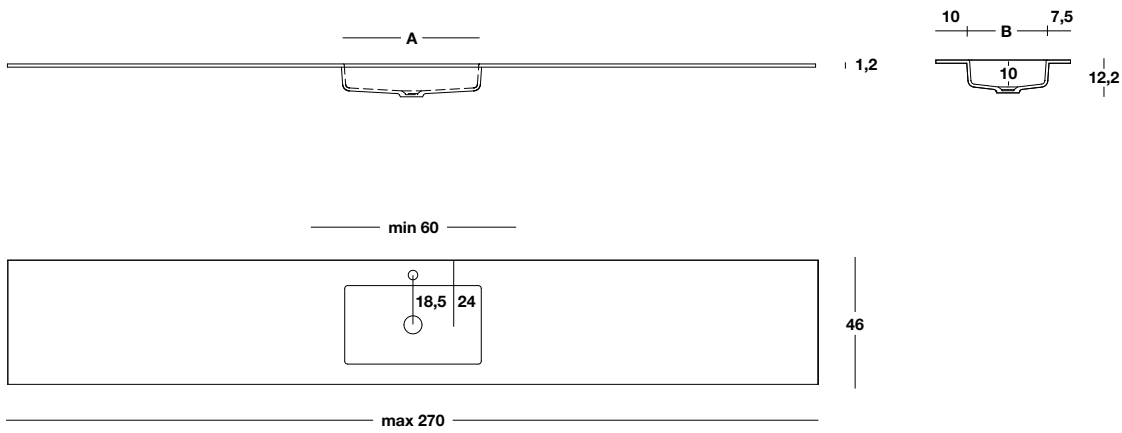

Code - Mineral Geacril colorato su misura

Code - farbiges Mineral Geacril nach Maß

Code - Geacril mineral coloreado a medida

H	P	L min - max	A X B		COD.	MGC Prezzo al metro Meterpreis Precio por metro	Prezzo fisso Fixpreis Precio fijo
1,2	46	60÷270	50X28,5	25 /m	TM46_L45