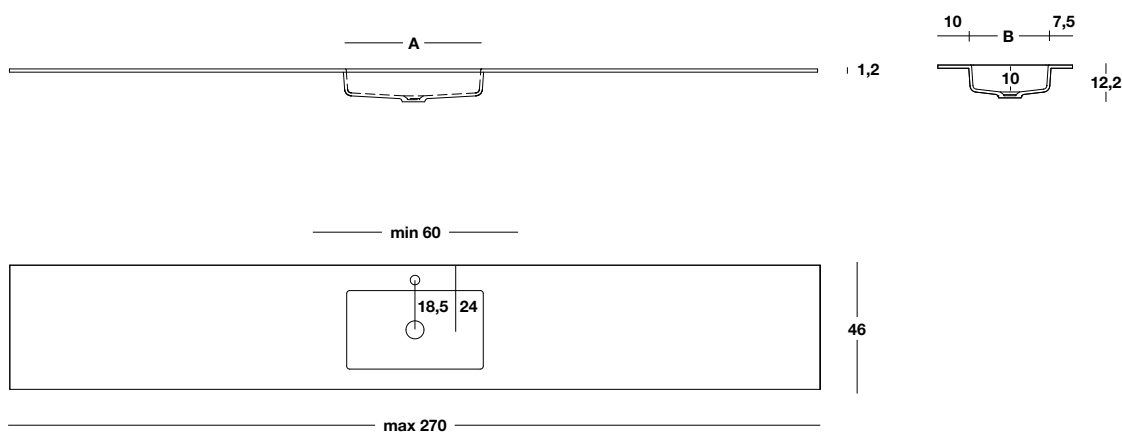

# Code - Mineral Geacril su misura

Code - Mineral Geacril nach Maß

Code - Mineral Geacril a medida

H	P	L min - max	A X B	kg	COD.	MGL		MGO	
						Prezzo al metro Meterpreis Precio por metro	Prezzo fisso Fixpreis Precio fijo	Prezzo al metro Meterpreis Precio por metro	Prezzo fisso Fixpreis Precio fijo
1,2	46	60÷270	50X28,5	25 /m	<b>TM46_L43</b>	-	-	-	-
					<b>TM46_L44</b>	-	-	-	-