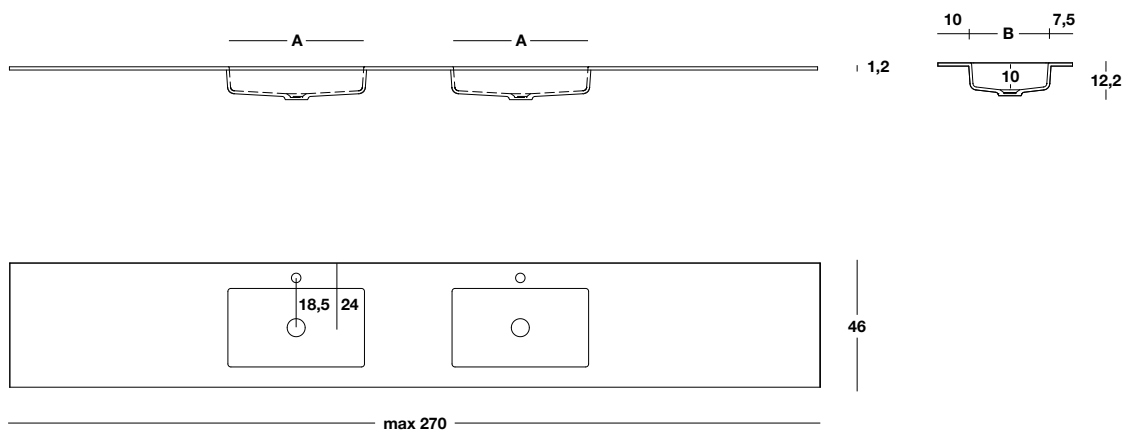

# Code - Mineral Geacril su misura

Code - Mineral Geacril nach Maß

Code - Mineral Geacril a medida

H	P	L min - max	A X B	kg	COD.	MGL		MGO	
						Prezzo al metro Meterpreis Precio por metro	Prezzo fisso Fixpreis Precio fijo	Prezzo al metro Meterpreis Precio por metro	Prezzo fisso Fixpreis Precio fijo
1,2	46	60÷270	50X28,5	25 /m	<b>TM46_L43</b>	-	-	-	-
					<b>TM46_L44</b>	-	-	-	-