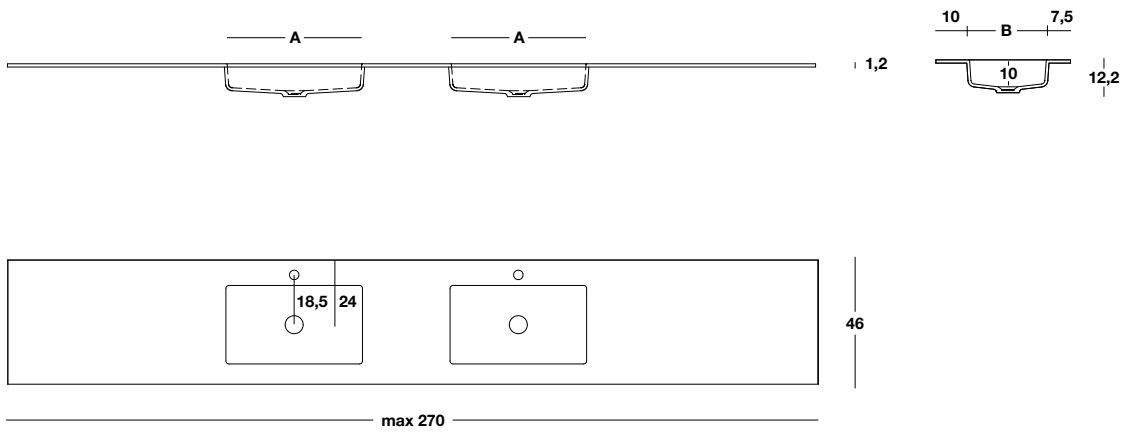

H	P	L min - max	A X B		COD.	<b>MGC</b> Prezzo al metro Meterpreis Precio por metro	Prezzo fisso Fixpreis Precio fijo
1,2	46	120÷270	50X28,5	25 /m	<b>TM462P_L45</b>		