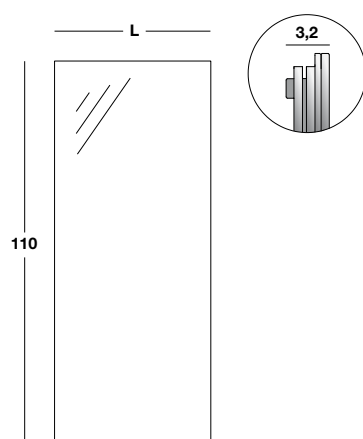

# Filux V - Specchi

Filux V - Spiegel

Filux V - Espejos

Specchio con bordo finitura filo lucido, telaio in alluminio

Spiegel mit polierter Kante, mit Aluminiumgestell

Espejo con borde acabado filo brillante, marco de aluminio

H	P	L		COD.	Prezzo Preis Precio
110	3,2	35	6,5	<b>BS11035</b>	
		45	7,9	<b>BS11045</b>	

Riduzione specchi su misura: calcolare +20% sul codice prezzo della misura superiore.

Verkleinerung der Spiegel nach Maß: berechnen Sie +20% auf den Preiscode des größeren Maßes.

Reducción en los espejos a medida: calcular el +20% sobre el código de precio de la medida mayor.