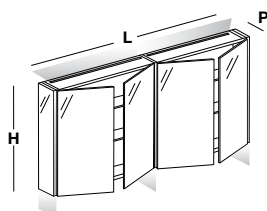

220-240V 24V 4000°K

H	P	L	lm	W		COD.	Prezzo Preis Precio
70	14	140	4525	29,5	40	PFL7140