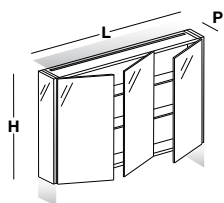

220-240V 24V 4000°K

H	P	L	lm	W		COD.	Prezzo Preis Precio
70	14	120	3550	23,5	33	PFL7120