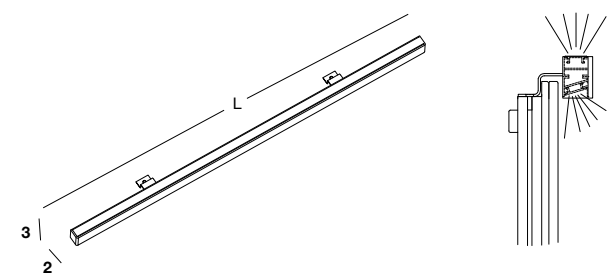

Lampade per specchi filo lucido

Lampen für Spiegel mit polierter Kante

Lámparas para espejos con filo brillante

Glide - Lampada Led a specchio

Glide - Verspiegelte LED-Lampe

Glide - Lámpara con espejo

230V 2 STRIP LED 17W/MT 12V 4000°K

CE V IP44

L	Im	W	kg	COD.	Prezzo Preis Precio
60	1600	20	0,4	BL2860	
70	1900	24	0,5	BL2870	
80	2200	28	0,6	BL2880	
90	2500	30	0,7	BL2890	
100	2800	34	0,8	BL28100	
120	3400	40	0,9	BL28120	