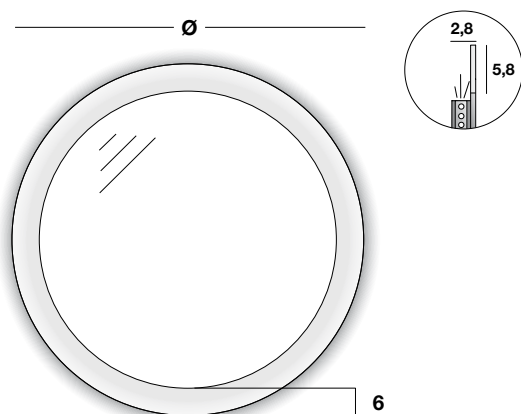

Halo - Specchi luminosi

Halo - Leucht-Spiegel

Halo - Espejos luminosos

Specchio rotondo con sabbiatura perimetrale da 60 mm, retroilluminato con LED, telaio in ABS

Runder Spiegel mit 60 mm sangestrahlem Rahmen, hinterleuchtet mit LED, Rahmen aus ABS

Espejo redondo con 60 mm de perímetro arenado, retroiluminado con LED, marco en ABS

220-240V STRIP LED 10,8W/MT 24V 4000°K

P	Ø	lm	W	kg	COD.	Prezzo Preis Precio
2,8	50	1938	12	3	BSRL50_RL	
	70	2799	18	5	BSRL70_RL	
	90	3660	23	7	BSRL90_RL	
	100	4091	26	9	BSRL100_RL	
	120	4952	31	12	BSRL120_RL	