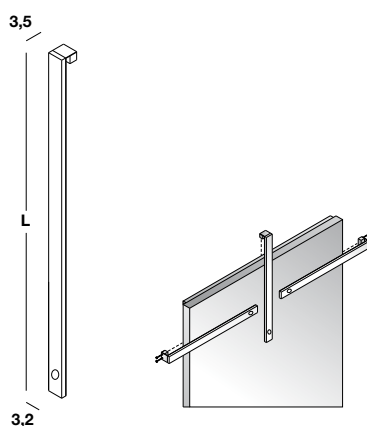

Lampade per specchi filo lucido

Lampen für Spiegel mit polierter Kante
Lámparas para espejos con filo brillante

Jedi - Lampada LED, acciaio brillantato effetto cromo e plexiglas. Utilizzata in verticale può essere posizionata liberamente sul lato superiore dello specchio. Utilizzata in orizzontale deve essere fissata sul telaio. Con interruttore e possibilità di regolazione dell'intensità della luce.

Jedi - LED Lampe, aus poliertem Stahl mit Chrom-Effekt und Plexiglas. Wenn diese Lampe Senkrecht genutzt wird, kann sie frei am oberen Rand des Spiegels befestigt werden. Will man sie waagrecht nutzen, muss sie am Gestell des Spiegels angebracht werden. Mit Lichtschalter und Dimmer.

Jedi - Lámpara LED, acero brillante efecto cromo y plexiglás. Utilizada en vertical, puede posicionarse sobre la parte superior del espejo. Utilizada en horizontal, debe fijarse sobre el marco. Con interruptor y posibilidad de regular la intensidad de la luz.