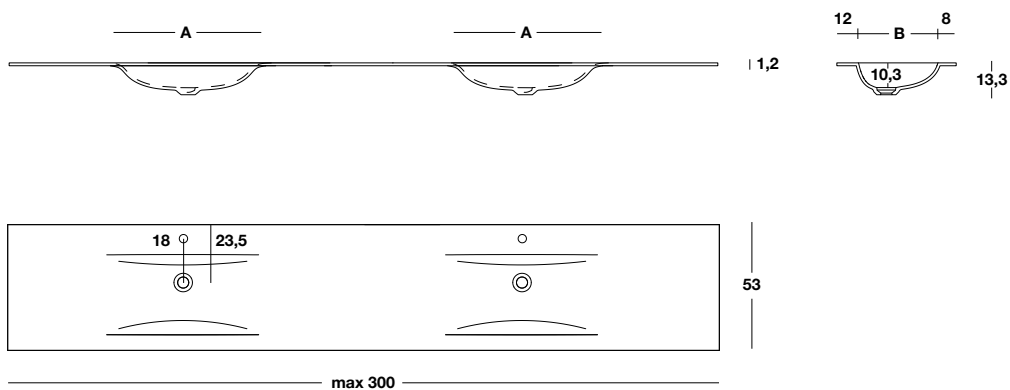

# MyKlinio - Mineral Geacril su misura

Mineral Geacril nach Maß

Mineral Geacril a medida

H	P	L min - max	A X B	kg	COD.	MGL		MGO	
						Prezzo al metro Meterpreis Precio por metro	Prezzo fisso Fixpreis Precio fijo	Prezzo al metro Meterpreis Precio por metro	Prezzo fisso Fixpreis Precio fijo
1,2	53	70÷300	53X33	20 /m	<b>TM53_L40</b>	-	-	-	-
					<b>TM53_L41</b>	-	-	-	-