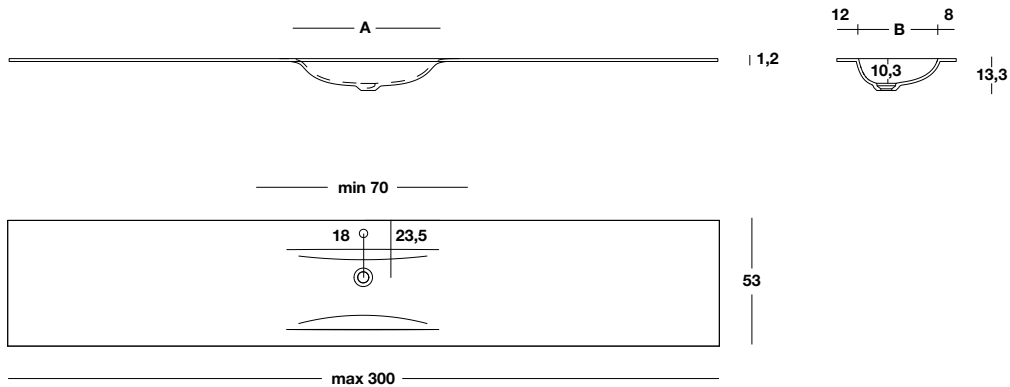

# MyKlinio - Mineral Geacril su misura

Mineral Geacril nach Maß

Mineral Geacril a medida

H	P	L min - max	A X B	kg	COD.	MGL		MGO	
						Prezzo al metro Meterpreis Precio por metro	Prezzo fisso Fixpreis Precio fijo	Prezzo al metro Meterpreis Precio por metro	Prezzo fisso Fixpreis Precio fijo
1,2	53	70÷300	53X33	20 /m	<b>TM53_L40</b>	-	-	-	-
					<b>TM53_L41</b>	-	-	-	-