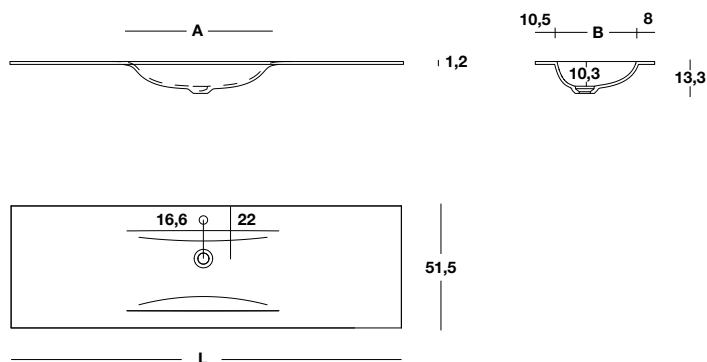

# Klinio - Mineral Geacril

Klinio - Mineral Geacril

Klinio - Mineral Geacril

		H	P	L	A X B	kg	COD.	MGL	MGO
	CX	1,2	51,5	70,5	53X33	16	<b>BT70_L40</b>	-	
							<b>BT70_L41</b>	-	
					53X33	17	<b>BT80_L40</b>	-	
							<b>BT80_L41</b>	-	
					53X33	19	<b>BT90_L40</b>	-	
							<b>BT90_L41</b>	-	
53X33	20	<b>BT100_L40</b>	-						
		<b>BT100_L41</b>	-						
53X33	23	<b>BT120_L40</b>	-						
		<b>BT120_L41</b>	-						
	SX	1,2	51,5	120,5	43X33	23	<b>BT120SX_L40</b>	-	
							<b>BT120SX_L41</b>	-	
	DX	1,2	51,5	120,5	43X33	23	<b>BT120DX_L40</b>	-	
							<b>BT120DX_L41</b>	-	
	SX	1,2	51,5	140,5	53X33	26	<b>BT140SX_L40</b>	-	
							<b>BT140SX_L41</b>	-	
	DX	1,2	51,5	140,5	53X33	26	<b>BT140DX_L40</b>	-	
							<b>BT140DX_L41</b>	-	
	SX	1,2	51,5	160,5	53X33	29	<b>BT160SX_L40</b>	-	
							<b>BT160SX_L41</b>	-	
	DX	1,2	51,5	160,5	53X33	29	<b>BT160DX_L40</b>	-	
							<b>BT160DX_L41</b>	-	
	SX	1,2	51,5	180,5	53X33	32	<b>BT180SX_L40</b>	-	
							<b>BT180SX_L41</b>	-	
	DX	1,2	51,5	180,5	53X33	32	<b>BT180DX_L40</b>	-	
							<b>BT180DX_L41</b>	-	