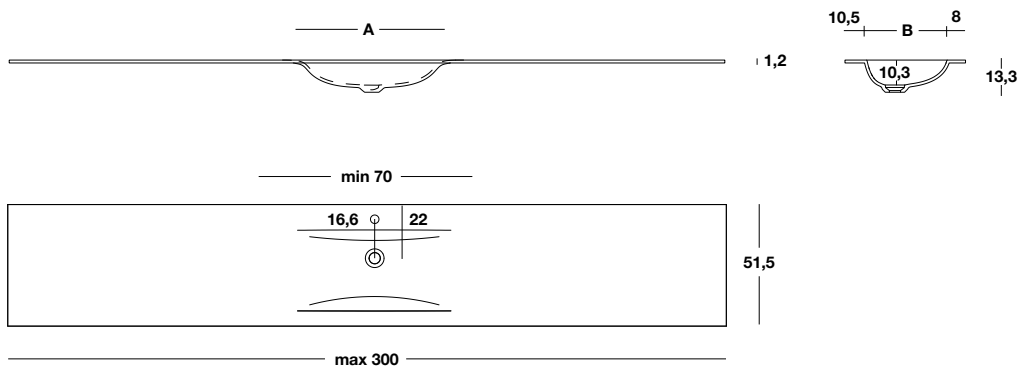

MyKlinio - Mineral Geacril su misura

MyKlinio - Mineral Geacril nach Maß

MyKlinio - Mineral Geacril a medida

H	P	L min - max	A X B	kg	COD.	MGL		MGO	
						Prezzo al metro Meterpreis Precio por metro	Prezzo fisso Fixpreis Precio fijo	Prezzo al metro Meterpreis Precio por metro	Prezzo fisso Fixpreis Precio fijo
1,2	51,5	70÷300	53X33	20 /m	TM51_L40	-	-	-	-
					20 /m	TM51_L41	-	-