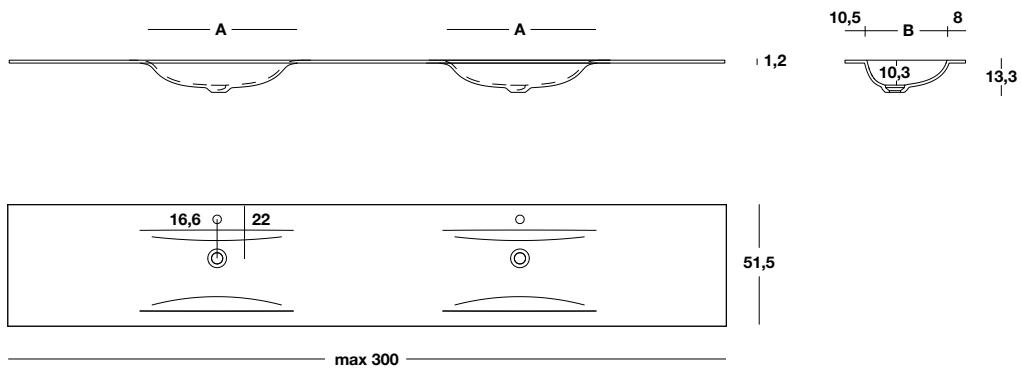

# MyKlinio - Mineral Geacril su misura

MyKlinio - Mineral Geacril nach Maß

MyKlinio - Mineral Geacril a medida

H	P	L min - max	A X B	kg	COD.	MGL		MGO	
						Prezzo al metro Meterpreis Precio por metro	Prezzo fisso Fixpreis Precio fijo	Prezzo al metro Meterpreis Precio por metro	Prezzo fisso Fixpreis Precio fijo
1,2	51,5	70÷300	53X33	20 /m	<b>TM51_L40</b>	-	-	-	-
					20 /m	<b>TM51_L41</b>	-	-	