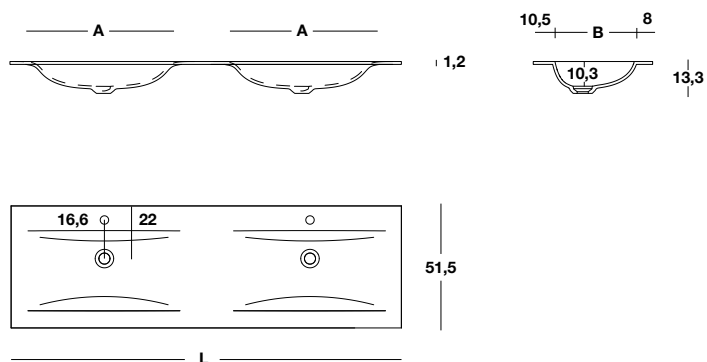

Klinio - Mineral Geacril

Klinio - Mineral Geacril

Klinio - Mineral Geacril

H	P	L	A X B		COD.	MGL	MGO
1,2	51,5	120,5	43X33	26	BT1202P_L40	-	-
					BT1202P_L41	-	-
		140,5	53X33	29	BT1402P_L40	-	-
					BT1402P_L41	-	-
		160,5	53X33	32	BT1602P_L40	-	-
					BT1602P_L41	-	-
		180,5	53X33	35	BT1802P_L40	-	-
					BT1802P_L41	-	-