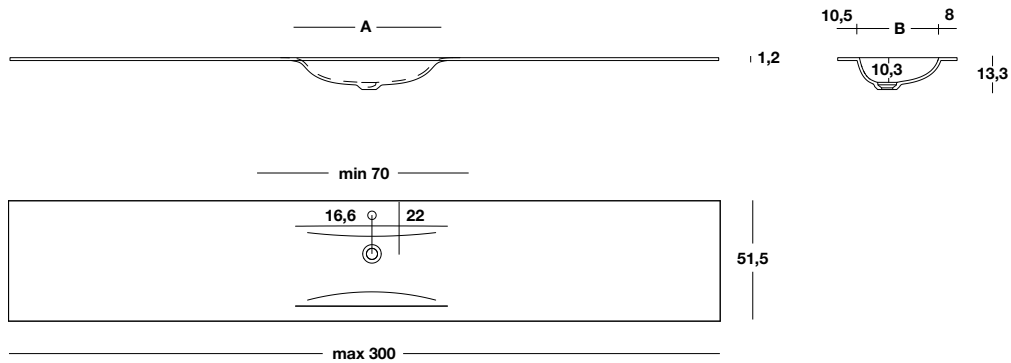

MyKlinio - Mineral Geacril colorato su misura

MyKlinio - farbiges Mineral Geacril nach Maß

MyKlinio - Geacril mineral coloreado a medida

H	P	L min - max	A X B		COD.	MGC Prezzo al metro Meterpreis Precio por metro	Prezzo fisso Fixpreis Precio fijo
1,2	51,5	70÷300	53X33	20 /m	TM51_L42