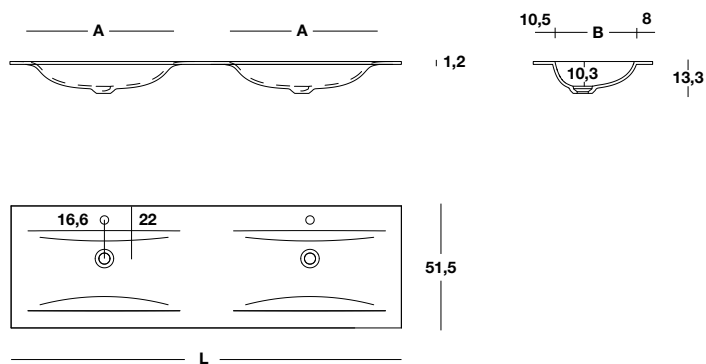

Klinio - Mineral Geacril colorato

Klinio - farbiges Mineral Geacril

Klinio - Geacril mineral coloreado

H	P	L	A X B	kg	COD.	MGC
1,2	51,5	120,5	43X33	26	BT1202P_L42	
		140,5	53X33	29	BT1402P_L42	
		160,5	53X33	32	BT1602P_L42	
		180,5	53X33	35	BT1802P_L42