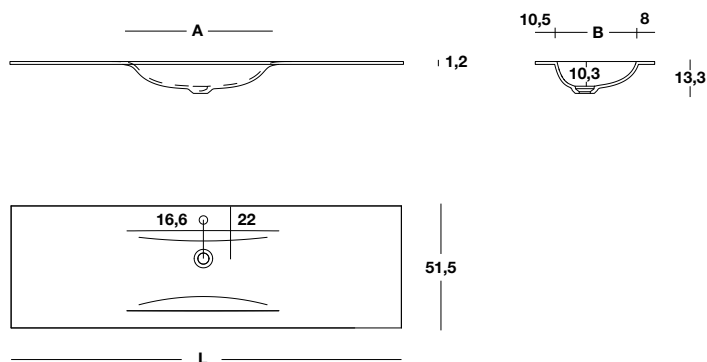

Klinio - Mineral Geacril colorato

Klinio - farbiges Mineral Geacril

Klinio - Geacril mineral coloreado

		H	P	L	A X B		COD.	MGC
	CX	1,2	51,5	70,5	53X33	16	BT70_L42	
				80,5	53X33	17	BT80_L42	
				90,5	53X33	19	BT90_L42	
				100,5	53X33	20	BT100_L42	
				120,5	53X33	23	BT120_L42	
	SX	1,2	51,5	120,5	43X33	23	BT120SX_L42	
	DX	1,2	51,5	120,5	43X33	23	BT120DX_L42	
	SX	1,2	51,5	140,5	53X33	26	BT140SX_L42	
	DX	1,2	51,5	140,5	53X33	26	BT140DX_L42	
	SX	1,2	51,5	160,5	53X33	29	BT160SX_L42	
	DX	1,2	51,5	160,5	53X33	29	BT160DX_L42	
	SX	1,2	51,5	180,5	53X33	32	BT180SX_L42	
	DX	1,2	51,5	180,5	53X33	32	BT180DX_L42