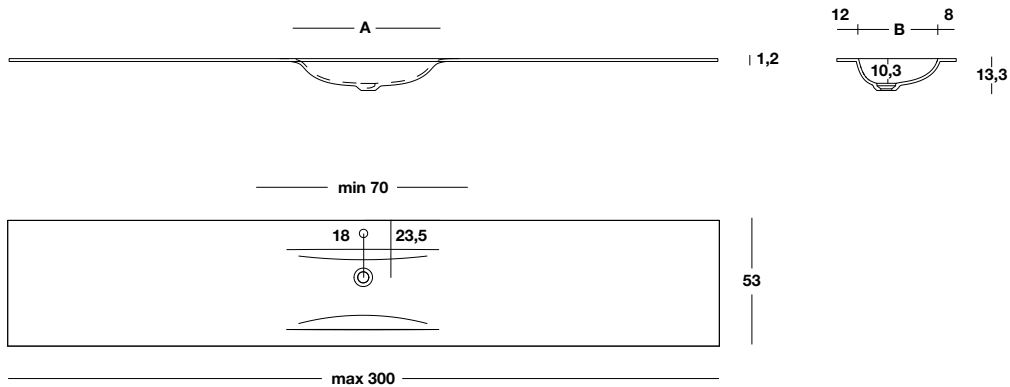

MyKlinio - Mineral Geacril colorato su misura

MyKlinio - farbiges Mineral Geacril nach Maß

MyKlinio - Geacril mineral coloreado a medida

H	P	L min - max	A X B	kg	COD.	MGC Prezzo al metro Meterpreis Precio por metro	Prezzo fisso Fixpreis Precio fijo
1,2	53	70÷300	53X33	20 /m	TM53_L42