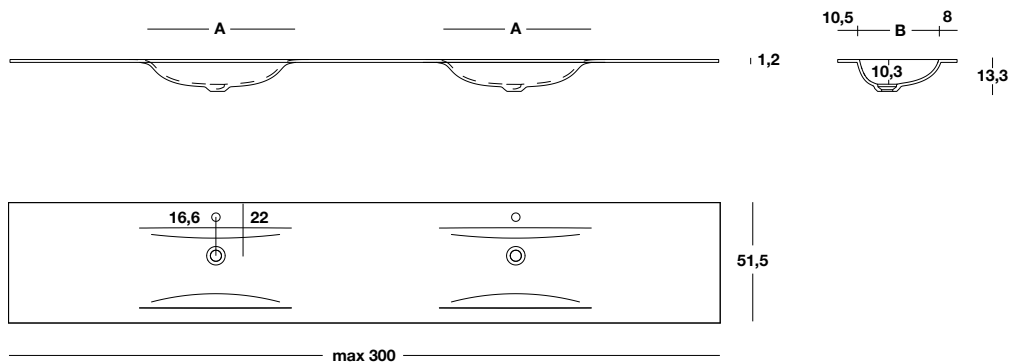

H	P	L min - max	A X B		COD.	<b>MGC</b> Prezzo al metro Meterpreis Precio por metro	Prezzo fisso Fixpreis Precio fijo
1,2	51,5	150÷300	53X33	26 /m	<b>TM512P_L42</b>		