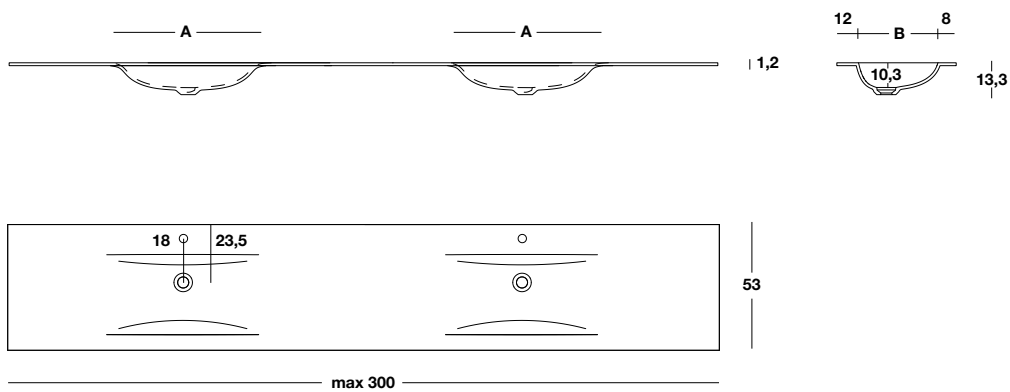

H	P	L min - max	A X B	 kg	COD.	<b>MGC</b> Prezzo al metro Meterpreis Precio por metro	Prezzo fisso Fixpreis Precio fijo
1,2	53	140÷300	53X33	20 /m	<b>TM532P_L42</b>		