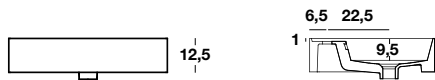

Optional / Optional / Opcional

→ 900

Sifone salvaspazio
Platzsparender Siphon
Sifón ahorra espacio

→ 904 Sifoni e pilette / Siphons und Abflüsse / Sifones y desagües

CERAMICA

CAT. CERAMICA

Ceramica Bianco Europa

Lario - Lavabi da appoggio/consolle

Lario - Aufsatz- / Konsolenwaschtische

Lario - Lavabos sobre encimera / consola

| H | P | L | A X B | kg | COD. | CERAMICA |
|------|----|-----|-------|----|---------------|----------|
| 12,5 | 46 | 61 | 46X33 | 16 | BE660 | |
| | | 81 | 61X33 | 24 | BE680 | |
| | | 101 | 76X33 | 29 | BE6100 | |
| | | 121 | 91X33 | 33 | BE6120 | |