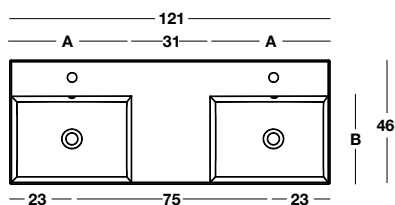

Optional / Optional / Opcional

→ 900

Sifone salvaspazio
Platzsparender Siphon
Sifón ahorra espacio

→ 904 Sifoni e pilette / Siphons und Abflüsse / Sifones y desagües

CERAMICA

CAT. CERAMICA

Ceramica Bianco Europa

Lario - Lavabi da appoggio/consolle

Lario - Aufsatz- / Konsolenwaschtische

Lario - Lavabos sobre encimera / consola

| H | P | L | A X B | kg | COD. | CERAMICA |
|------|----|-----|-------|----|---------------|----------|
| 12,5 | 46 | 61 | 46X33 | 16 | BE660 | |
| | | 81 | 61X33 | 24 | BE680 | |
| | | 101 | 76X33 | 29 | BE6100 | |
| | | 121 | 91X33 | 33 | BE6120 | |