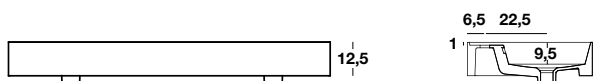

Optional / Optional / Opcional

→ 900

Sifone salvaspazio
Platzsparender Siphon
Sifón ahorra espacio

→ 904 Sifoni e pilette / Siphons und Abflüsse / Sifones y desagües

CERAMICA

CAT. CERAMICA

Ceramica Bianco Europa

Lario - Lavabi da appoggio/consolle

Lario - Aufsatz- / Konsolenwaschtische

Lario - Lavabos sobre encimera / consola

| H | P | L | A X B | kg | COD. | CERAMICA |
|------|----|-----|-------|----|---------------|----------|
| 12,5 | 46 | 61 | 46X33 | 16 | BE660 | |
| | | 81 | 61X33 | 24 | BE680 | |
| | | 101 | 76X33 | 29 | BE6100 | |
| | | 121 | 91X33 | 33 | BE6120 | |