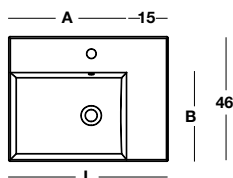

Optional / Optional / Opcional

→ 900

Sifone salvaspazio
Platzsparender Siphon
Sifón ahorra espacio

→ 904 Sifoni e pilette / Siphons und Abflüsse / Sifones y desagües

CERAMICA

CAT. CERAMICA

Ceramica Bianco Europa

Lario - Lavabi da appoggio/consolle

Lario - Aufsatz- / Konsolenwaschtische

Lario - Lavabos sobre encimera / consola

| H | P | L | A X B | kg | COD. | CERAMICA |
|------|----|-----|-------|----|---------------|----------|
| 12,5 | 46 | 61 | 46X33 | 16 | BE660 | |
| | | 81 | 61X33 | 24 | BE680 | |
| | | 101 | 76X33 | 29 | BE6100 | |
| | | 121 | 91X33 | 33 | BE6120 | |