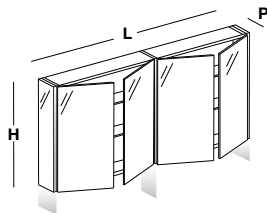

220-240V STRIP LED 8,6W/m 24V 4000°K

H	P	L	lm	W		COD.	Prezzo Preis Precio
70	14	140	2925	19,35	40	PL7140