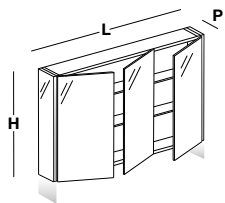

220-240V STRIP LED 8,6W/m 24V 4000°K

H	P	L	lm	W		COD.	Prezzo Preis Precio
70	14	120	1950	12,9	32	PL7120