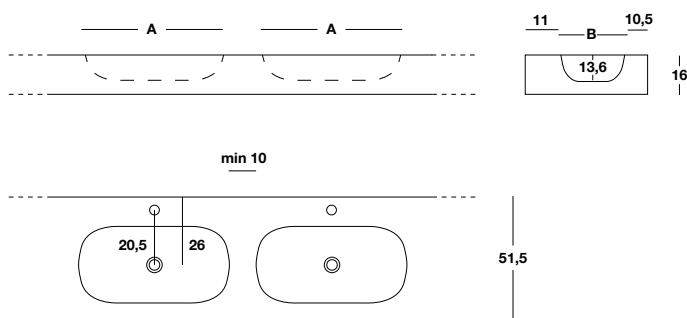

M-Edge - Corian® termoformado aplicado a medida

H	P	L min - max	A X B	 kg	COD.	CO Prezzo al metro Meterpreis Precio por metro	Prezzo fisso Fixpreis Precio fijo
16	51,5	130 ÷ 270	60x30	25 /m	MC_TA60		

H	P	L min - max	A X B	 kg	COD.	CO Prezzo al metro Meterpreis Precio por metro	Prezzo fisso Fixpreis Precio fijo
16	51,5	205 ÷ 270	60x30	27 /m	MC_2TA60		