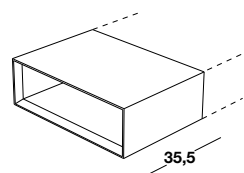

Vano a giorno laterale aggiuntivo in Corian®

Zusätzliche seitliche offene Nische aus Corian®

Compartimento abierto lateral adicional en Corian®

H	P	L	kg	COD.	CO
16	51,5	35,5	5	MCNLDX	
			5	MCNLSX	

Attenzione: nel prezzo fisso è già compreso un vano a giorno a scelta del cliente.

Achtung: der Fixpreis beinhaltet eine Nische, nach Auswahl des Kunden.

Atención: precio fijo incluye un compartimento abierto, de acuerdo con la elección del cliente.