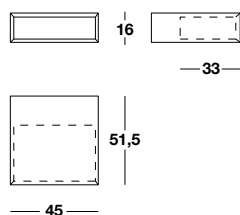

M-Edge - Corian® termoformato applicato su misura

M-Edge - Corian® thermogeformt und verklebt nach Maß

M-Edge - Corian® termoformado aplicado a medida

Vano a giorno frontale aggiuntivo in Corian®

Zusätzliche frontale offene Nische aus Corian®

Compartimento abierto frontal adicional en Corian®

H	P	L	kg	COD.	CO
16	51,5	45	5	MCNFDX	
			5	MCNFSX	
			5	MCNFCX