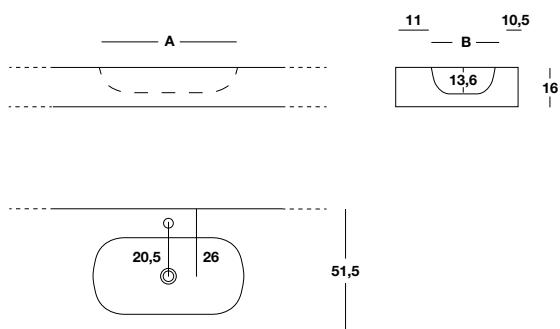

M-Edge - Corian® termoformado aplicado a medida

H	P	L min - max	A X B	 kg	COD.	CO Prezzo al metro Meterpreis Precio por metro	Prezzo fisso Fixpreis Precio fijo
16	51,5	130 ÷ 270	60x30	25 /m	MC_TA60		

H	P	L min - max	A X B	 kg	COD.	CO Prezzo al metro Meterpreis Precio por metro	Prezzo fisso Fixpreis Precio fijo
16	51,5	205 ÷ 270	60x30	27 /m	MC_2TA60		