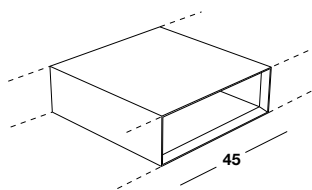

M-Edge - Corian® termoformato applicato su misura

M-Edge - Corian® thermogeformt und verklebt nach Maß

M-Edge - Corian® termoformado aplicado a medida

Vano a giorno frontale aggiuntivo in Corian®

Zusätzliche frontale offene Nische aus Corian®

Compartimento abierto frontal adicional en Corian®

H	P	L	kg	COD.	CO
16	51,5	45	5	MCNFDX	
			5	MCNFSX	
			5	MCNFCX