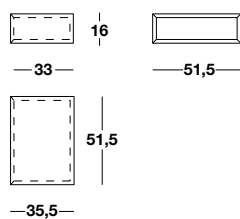

Vano a giorno laterale aggiuntivo in Corian®

Zusätzliche seitliche offene Nische aus Corian®

Compartimento abierto lateral adicional en Corian®

H	P	L	kg	COD.	CO
16	51,5	35,5	5	MCNLDX	
			5	MCNLSX	

Attenzione: nel prezzo fisso è già compreso un vano a giorno a scelta del cliente.

Achtung: der Fixpreis beinhaltet eine Nische, nach Auswahl des Kunden.

Atención: precio fijo incluye un compartimento abierto, de acuerdo con la elección del cliente.