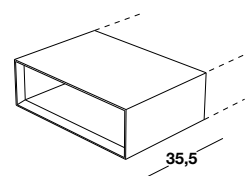

H	P	L
16	51,5	35,5

Vano a giorno laterale aggiuntivo in Kerlite®

Zusätzliche seitliche offene Nische aus Kerlite®

Compartimiento abierto lateral adicional en Kerlite®

kg	COD.	CAT. A	CAT. METAL
6	MKNLDX		
6	MKNLSX		

Attenzione: nel prezzo fisso è già compreso un vano a giorno a scelta del cliente.

Achtung: der Fixpreis beinhaltet eine Nische, nach Auswahl des Kunden.

Atención: precio fijo incluye un compartimiento abierto, de acuerdo con la elección del cliente.