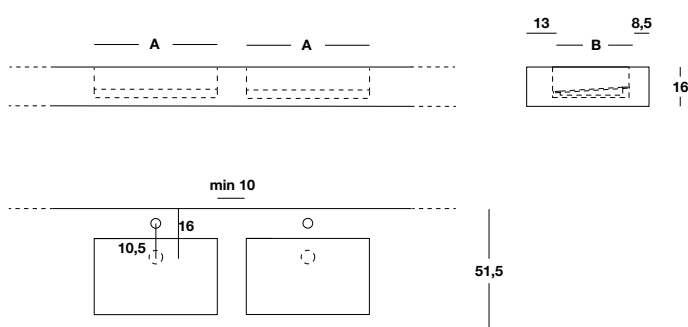

M-Quad - Kerlite® nach Maß

M-Quad - Kerlite® a medida

H	P	L min - max	A X B	kg	COD.	CAT. A		CAT. METAL	
						Prezzo al metro Meterpreis Precio por metro	Prezzo fisso Fixpreis Precio fijo	Prezzo al metro Meterpreis Precio por metro	Prezzo fisso Fixpreis Precio fijo
16	51,5	130 ÷ 270	60X30	31/m	MK_S60				
		140 ÷ 270	70X30	31/m	MK_S70				