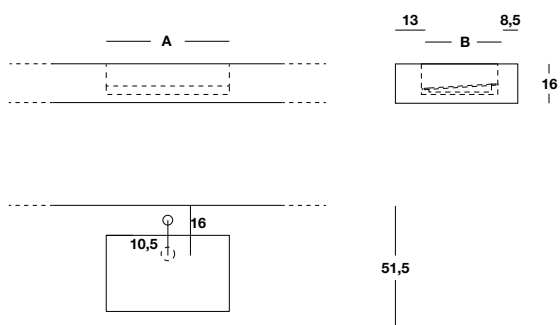

M-Quad - Kerlite® nach Maß

M-Quad - Kerlite® a medida

H	P	L min - max	A X B	kg	COD.	CAT. A		CAT. METAL	
						Prezzo al metro Meterpreis Precio por metro	Prezzo fisso Fixpreis Precio fijo	Prezzo al metro Meterpreis Precio por metro	Prezzo fisso Fixpreis Precio fijo
16	51,5	130 ÷ 270	60X30	31/m	MK_S60				
		140 ÷ 270	70X30	31/m	MK_S70				