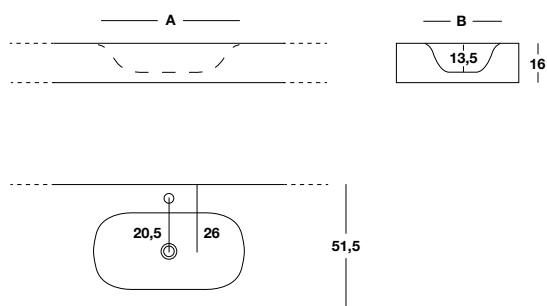

CORIAN®

CAT. CO

Corian Bianco opaco

M-Soft - Corian® termoformato su misura

M-Soft - Corian® thermogeformt nach Maß

M-Soft - Corian® termoformato a medida

H	P	L min - max	A X B	kg	COD.	CO Prezzo al metro Meterpreis Precio por metro	Prezzo fisso Fixpreis Precio fijo
16	51,5	125 ÷ 270	54X31	25 /m	MC_T54		
		135 ÷ 270	66X34	25 /m	MC_T66		

H	P	L min - max	A X B	kg	COD.	CO Prezzo al metro Meterpreis Precio por metro	Prezzo fisso Fixpreis Precio fijo
16	51,5	190 ÷ 270	54X31	27 /m	MC_2T54		
		215 ÷ 270	66X34	27 /m	MC_2T66		

Attenzione: nel prezzo fisso è già compreso un vano a giorno a scelta del cliente.