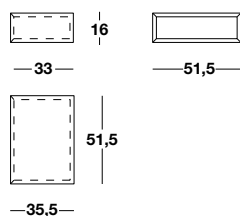

Vano a giorno laterale aggiuntivo in Corian®

Zusätzliche seitliche offene Nische aus Corian®

Compartimento abierto lateral adicional en Corian®

H	P	L	kg	COD.	CO
16	51,5	35,5	5	MCNLDX	
				MCNLSX	

Attenzione: nel prezzo fisso è già compreso un vano a giorno a scelta del cliente.

Achtung: der Fixpreis beinhaltet eine Nische, nach Auswahl des Kunden.

Atención: precio fijo incluye un compartimento abierto, de acuerdo con la elección del cliente.