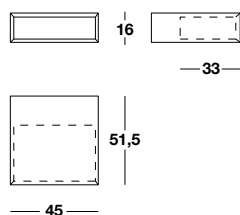

M-Soft - Corian® termoformato su misura

M-Soft - Corian® thermogeformt nach Maß

M-Soft - Corian® termoformato a medida

Vano a giorno frontale aggiuntivo in Corian®

Zusätzliche frontale offene Nische aus Corian®

Compartimento abierto frontal adicional en Corian®

H	P	L	kg	COD.	CO
16	51,5	45	5	MCNFDX	
				MCNFSX	
				MCNFCX