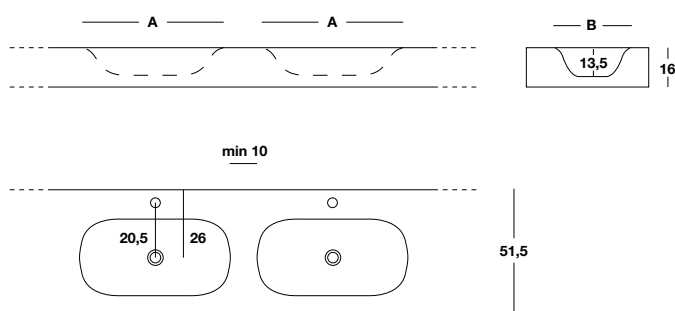

CORIAN®

CAT. CO

Corian Bianco opaco

M-Soft - Corian® termoformato su misura

M-Soft - Corian® thermogeformt nach Maß

M-Soft - Corian® termoformato a medida

H	P	L min - max	A X B	kg	COD.	CO Prezzo al metro Meterpreis Precio por metro	Prezzo fisso Fixpreis Precio fijo
16	51,5	125 ÷ 270	54X31	25 /m	MC_T54		
		135 ÷ 270	66X34	25 /m	MC_T66		

H	P	L min - max	A X B	kg	COD.	CO Prezzo al metro Meterpreis Precio por metro	Prezzo fisso Fixpreis Precio fijo
16	51,5	190 ÷ 270	54X31	27 /m	MC_2T54		
		215 ÷ 270	66X34	27 /m	MC_2T66		

Attenzione: nel prezzo fisso è già compreso un vano a giorno a scelta del cliente.