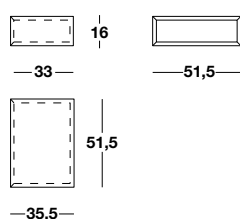

# M-Tab - Gres su misura

M-Tab - Gres nach Maß

M-Tab - Gres a medida

Vano a giorno frontale aggiuntivo in Gres

Zusätzliche frontale offene Nische aus Gres

Compartimiento abierto frontal adicional en Gres

H	P	L		COD.	GRES
16	51,5	45	6	<b>MGNFDX</b>	
			6	<b>MGNFSX</b>	
			6	<b>MGNFCX</b>	