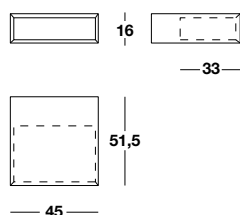

M-Tab - Gres su misura

M-Tab - Gres nach Maß

M-Tab - Gres a medida

Vano a giorno frontale aggiuntivo in Gres

Zusätzliche frontale offene Nische aus Gres

Compartimiento abierto frontal adicional en Gres