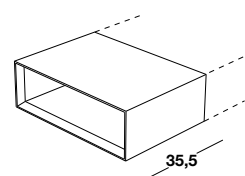

# M-Tab - Gres su misura

M-Tab - Gres nach Maß

M-Tab - Gres a medida

Vano a giorno frontale aggiuntivo in Gres

Zusätzliche frontale offene Nische aus Gres

Compartimiento abierto frontal adicional en Gres

H	P	L		COD.	GRES
16	51,5	45	6	<b>MGNFDX</b>	
			6	<b>MGNFSX</b>	
			6	<b>MGNFCX</b>	