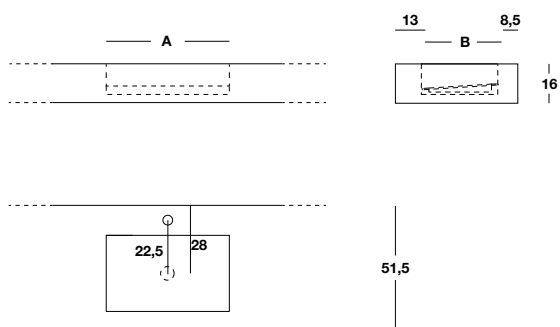

# M-Tab - Gres su misura

M-Tab - Gres nach Maß

M-Tab - Gres a medida

H	P	L min - max	A X B		COD.	GRES	
						Prezzo al metro Meterpreis Precio por metro	Prezzo fisso Fixpreis Precio fijo
16	51,5	135 ÷ 270	63x30	31/m	<b>MG_S63</b>		
		150 ÷ 270	78x30	31/m	<b>MG_S78</b>		