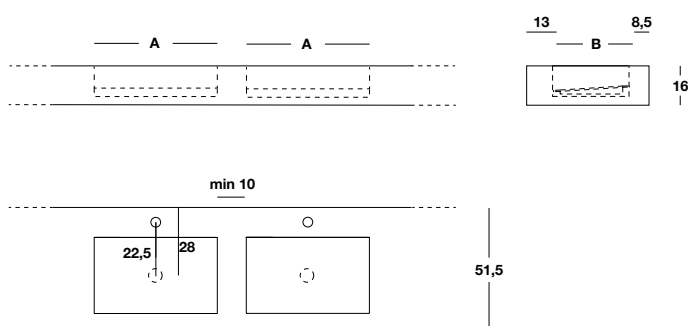

# M-Tab - Gres su misura

M-Tab - Gres nach Maß

M-Tab - Gres a medida

H	P	L min - max	A X B		COD.	GRES	
						Prezzo al metro Meterpreis Precio por metro	Prezzo fisso Fixpreis Precio fijo
16	51,5	135 ÷ 270	63x30	31/m	<b>MG_S63</b>		
		150 ÷ 270	78x30	31/m	<b>MG_S78</b>		