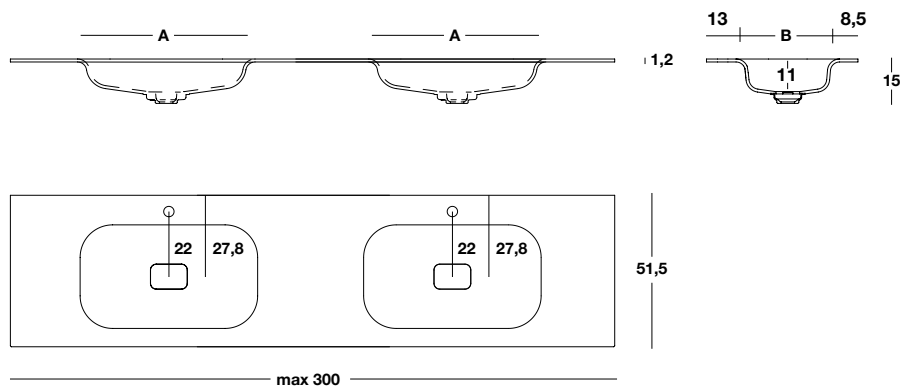

Mood - Ocritech® nach Maß

Mood - Ocritech® a medida

H	P	L min - max	A X B	 kg	COD.
1,2	51,5	70÷300	52X30	10 /m	TR_R54

OCR

Prezzo al metro
Meterpreis
Precio por metro

Prezzo fisso
Fixpreis
Precio fijo

H	P	L min - max	A X B	 kg	COD.
1,2	51,5	140÷300	52X30	12 /m	TR_2R54