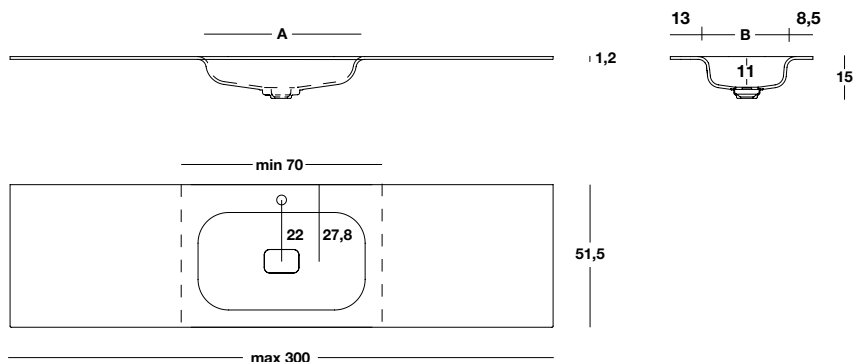

Mood - Ocritech® nach Maß

Mood - Ocritech® a medida

H	P	L min - max	A X B	 kg	COD.
1,2	51,5	70÷300	52X30	10 /m	TR_R54

OCR

Prezzo al metro
Meterpreis
Precio por metro

Prezzo fisso
Fixpreis
Precio fijo

H	P	L min - max	A X B	 kg	COD.
1,2	51,5	140÷300	52X30	12 /m	TR_2R54