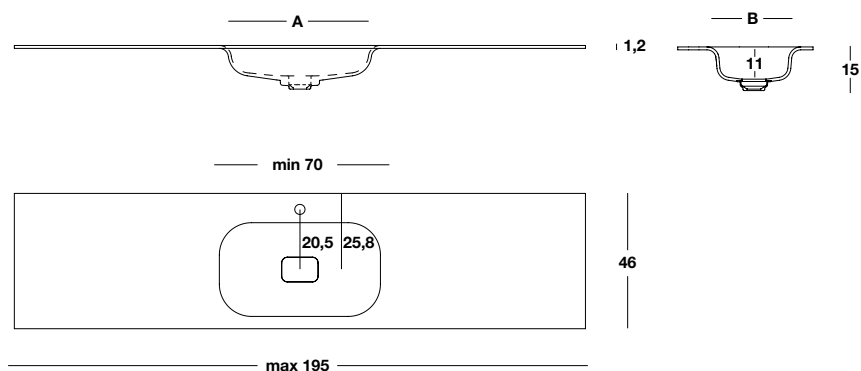

Mood - Ocritech® su misura

Mood - Ocritech® nach Maß

Mood - Ocritech® a medida

H	P	L min - max	A X B		COD.	OCR Prezzo al metro Meterpreis Precio por metro	Prezzo fisso Fixpreis Precio fijo
1,2	46	70÷195	48x25	10 /m	TR46_R54