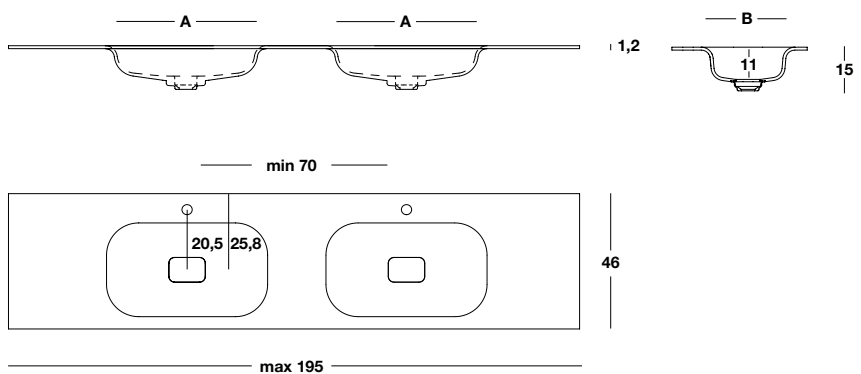

CAT. OCR

Ocritech Bianco opaco

Mood - Ocritech® su misura

Mood - Ocritech® nach Maß

Mood - Ocritech® a medida

H	P	L min - max	A X B		COD.	OCR Prezzo al metro Meterpreis Precio por metro	Prezzo fisso Fixpreis Precio fijo
1,2	46	70÷195	48x25	10 /m	TR46_R54		