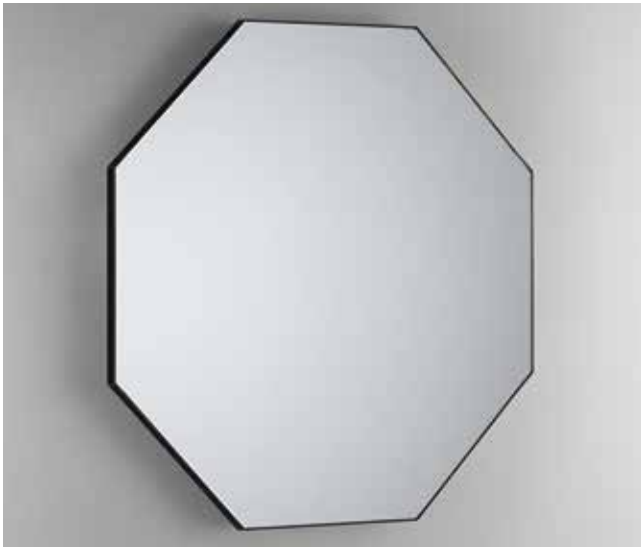

Otto - Specchi

Otto - Spiegel

Otto - Espejos

Specchio ottagonale filo lucido, cornice a vista in alluminio bianco o nero

Achteckiger Spiegel mit poliertem Rand, sichtbarer Rahmen in weißem oder schwarzem Aluminium

Espejo octogonal con borde pulido, marco visible en aluminio blanco o negro

CAT. 20

Bianco opaco

CAT. 46

Nero opaco

H	P	L		Finitura Ausführung Acabado	COD.	Prezzo Preis Precio
90	2,8	90	7	20 BIANCO OPACO	BSOT90_20	
				46 NERO OPACO	BSOT90_46	