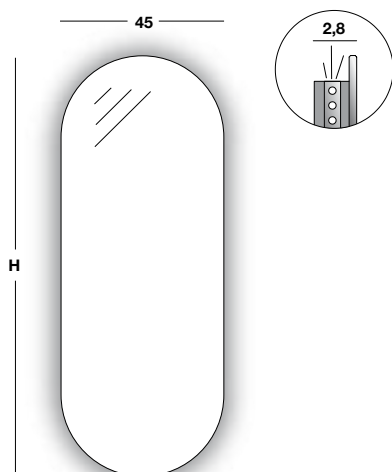

Pilla - Specchi luminosi

Pilla - Leucht-Spiegel

Pilla - Espejos luminosos

Specchio ovale filo lucido retroilluminato con LED, telaio in ABS

Ovaler Spiegel mit poliertem Rand, hinterleuchtet mit LED, ABS-Rahmen

Espejo oval con borde pulido, retroiluminado con LED, marco de ABS

220-240V STRIP LED 9,6W/MT 12V 4000°K

CE V IP44 X

P	L	H	lm	W	kg	COD.	Prezzo Preis Precio
2,8	45	100	2150	22	5	BSOL4100	
	45	120	2340	24	6	BSOL4120	