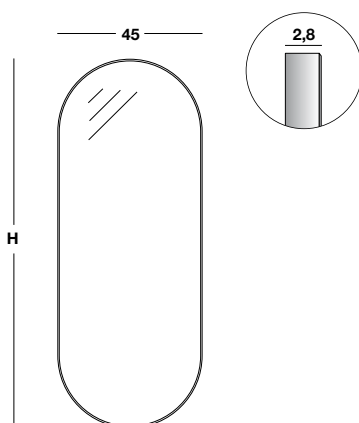

# Pillo - Specchi

Pillo - Spiegel  
Pillo - Espejos

Specchio ovale filo lucido, cornice a vista in alluminio bianco o nero

Ovaler Spiegel mit poliertem Rand, sichtbarer Rahmen in weißem oder schwarzem Aluminium

Espejo oval con borde pulido, marco visible en aluminio blanco o negro

**CAT. 20**

Bianco opaco

**CAT. 46**

Nero opaco

H	P	L	kg	Finitura Ausführung Acabado	COD.	Prezzo Preis Precio
100	2,8	45	6	20 BIANCO OPACO	<b>BSOT4100_20</b>	
				46 NERO OPACO	<b>BSOT4100_46</b>	
120	2,8	45	7	20 BIANCO OPACO	<b>BSOT4120_20</b>	
				46 NERO OPACO	<b>BSOT4120_46</b>	