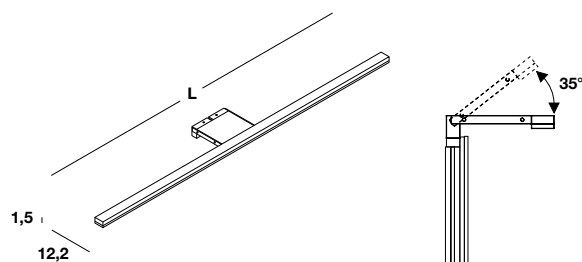

Lampade per specchi filo lucido

Lampen für Spiegel mit polierter Kante

Lámparas para espejos con filo brillante

Pivot - Lampada LED orientabile, alluminio verniciato bianco e plexiglas

Pivot - Einstellbare LED Lampe, aus weiß lackiertem Aluminium und Plexiglas

Pivot - Lámpara LED ajustable, aluminio barnizado en blanco y plexiglás

L55: 220-240V STRIP LED 840Lm 10W 12V 4000°K

L85: 220-240V STRIP LED 1350Lm 15W 12V 4000°K

L	lm	W		COD.	Prezzo Preis Precio
55	840	10	0,4	BL055_20	
85	1350	15	0,6	BL085_20	