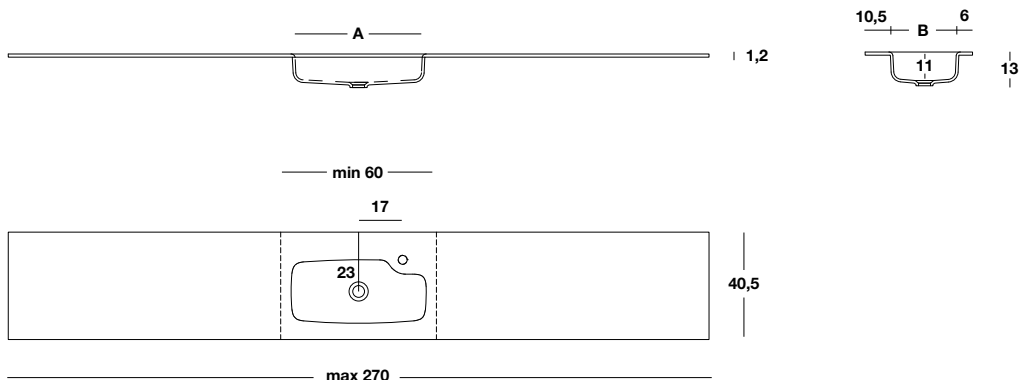

Pool - Mineral Geacril a medida

H	P	L min - max	A X B	kg	COD.	MGL		MGO	
						Prezzo al metro Meterpreis Precio por metro	Prezzo fisso Fixpreis Precio fijo	Prezzo al metro Meterpreis Precio por metro	Prezzo fisso Fixpreis Precio fijo
1,2	40,5	60÷270	52X24,5	22 /m	TM40_L47	-	-	-	-
					TM40_L48	-	-	-	-