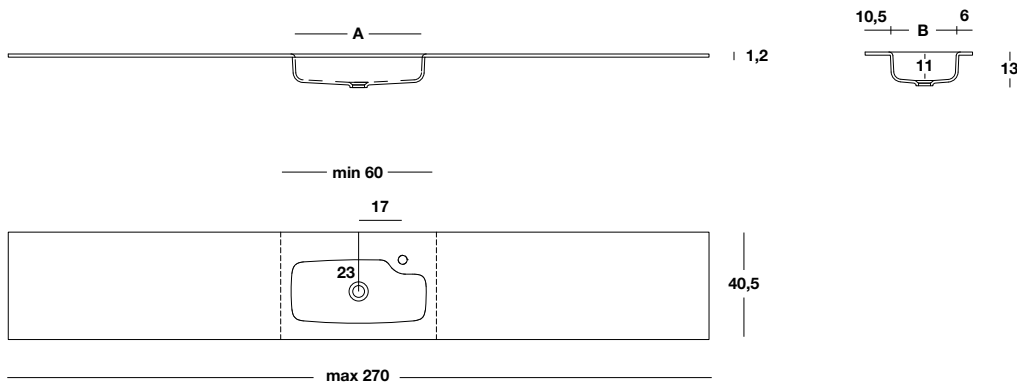

Pool - Mineral Geacril colorato su misura

Pool - farbiges Mineral Geacril nach Maß

Pool - Geacril mineral coloreado a medida

H	P	L min - max	A X B	/m	COD.
1,2	40,5	60÷270	52X24,5	22	TM40_L49

MGC

Prezzo al metro
Meterpreis
Precio por metro

Prezzo fisso
Fixpreis
Precio fijo