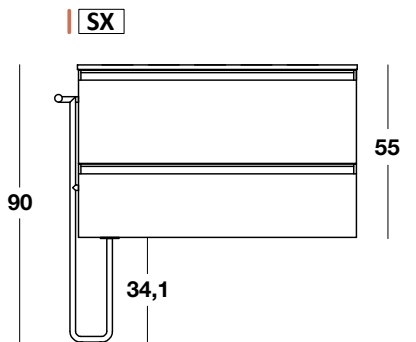

Portasalviette a terra per mobili H.55

Bodenstehender Handtuchhalter für Möbel H.55

Toallero en el suelo para muebles H.55

		Finitura Ausführung Acabado	COD.	Prezzo Preis Precio
SX	1,6	127 GRIGIO	KP55SX_127	
		46 NERO	KP55SX_46	
		130 BRONZO	KP55SX_130	
DX	1,6	127 GRIGIO	KP55DX_127	
		46 NERO	KP55DX_46	
		130 BRONZO	KP55DX_130