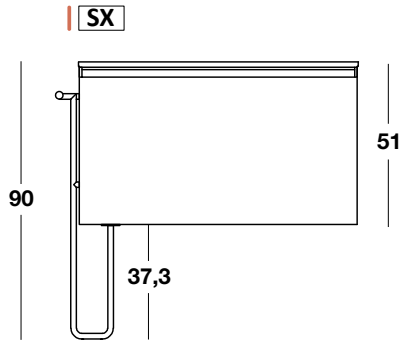

Accessori per mobili P 46/51/53 cm

Zubehör für Möbel T 46/51/53 cm

Accesorios para muebles D 46/51/53 cm

Portasalviette a terra per mobili H.51

Bodenstehender Handtuchhalter für Möbel H.51

Toallero en el suelo para muebles H.51

		Finitura Ausführung Acabado	COD.	Prezzo Preis Precio
SX	1,6	127 GRIGIO	KP51SX_127	
		46 NERO	KP51SX_46	
		130 BRONZO	KP51SX_130	
DX	1,6	127 GRIGIO	KP51DX_127	
		46 NERO	KP51DX_46	
		130 BRONZO	KP51DX_130