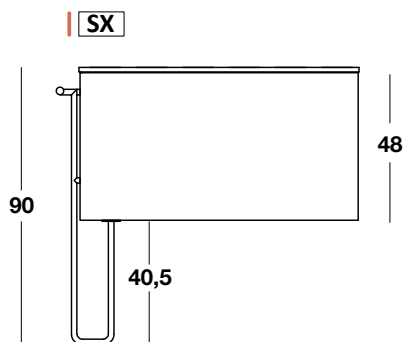

Portasalviette a terra per mobili H.48

Bodenstehender Handtuchhalter für Möbel H.48

Toallero en el suelo para muebles H.48

		Finitura Ausführung Acabado	COD.	Prezzo Preis Precio
SX	1,6	127 GRIGIO	KP48SX_127	
		46 NERO	KP48SX_46	
		130 BRONZO	KP48SX_130	
DX	1,6	127 GRIGIO	KP48DX_127	
		46 NERO	KP48DX_46	
		130 BRONZO	KP48DX_130