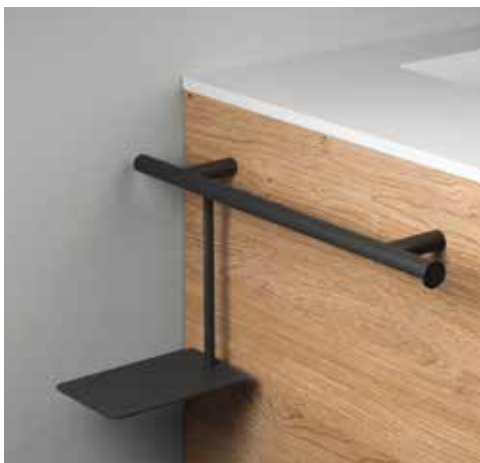

CAT. 127

Grigio antracite

CAT. 130

Bronzo

Accessori in tubolare d'acciaio verniciato in varie colorazioni. Disponibili in versione destro/sinistro. Fianco del mobile predisposto con fori passanti. Nell'ordine indicare il fianco scelto.

Accessori per mobili P 46/51/53 cm

Zubehör für Möbel T 46/51/53 cm

Accesorios para muebles D 46/51/53 cm

Portasalviette sospeso

Hängender Handtuchhalter

Toallero suspendido

		Finitura Ausführung Acabado	COD.	Prezzo Preis Precio
SX	0,5	127 GRIGIO	PSX_127	
		46 NERO	PSX_46	
		130 BRONZO	PSX_130	
DX	0,5	127 GRIGIO	PDX_127	
		46 NERO	PDX_46	
		130 BRONZO	PDX_130	