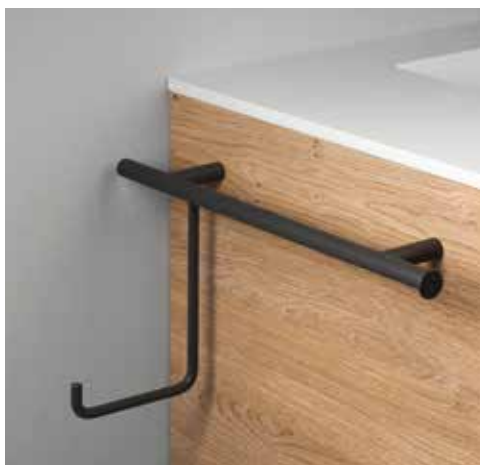

Portasalviette + portarotolo

Handtuchhalter + Rollenhalter

Toallero + portarrollos

		Finitura Ausführung Acabado	COD.	Prezzo Preis Precio
SX	0,5	127 GRIGIO	PRSX_127	
		46 NERO	PRSX_46	
		130 BRONZO	PRSX_130	
DX	0,5	127 GRIGIO	PRDX_127	
		46 NERO	PRDX_46	
		130 BRONZO	PRDX_130