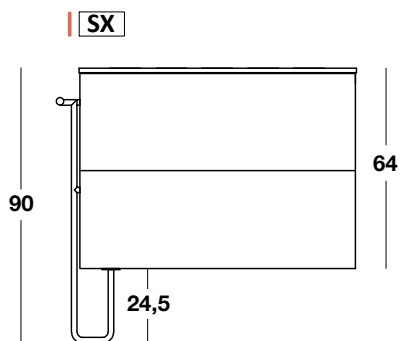

Portasalviette a terra per mobili H.64

Bodenstehender Handtuchhalter für Möbel H.64

Toallero en el suelo para muebles H.64

		Finitura Ausführung Acabado	COD.	Prezzo Preis Precio
SX	1,6	127 GRIGIO	KP64SX_127	
		46 NERO	KP64SX_46	
		130 BRONZO	KP64SX_130	
DX	1,6	127 GRIGIO	KP64DX_127	
		46 NERO	KP64DX_46	
		130 BRONZO	KP64DX_130