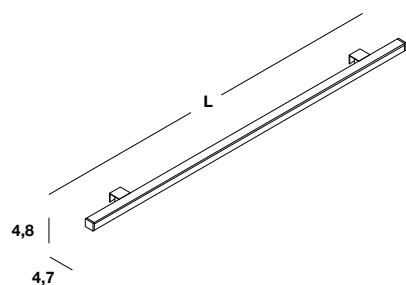

# Lampade per specchi filo lucido

Lampen für Spiegel mit polierter Kante

Lámparas para espejos con filo brillante

Profil - Lampada LED

Profil - LED-Lampe

Profil - Lámpara LED

220-240V STRIP LED 4,8 W/MT 12V 4200°K

L	lm	W		COD.	Prezzo Preis Precio
35	280	3,1	0,2	<b>BLM35</b>	
45	360	4,1	0,3	<b>BLM45</b>	
60	480	5,5	0,4	<b>BLM60</b>	
70	560	6,5	0,5	<b>BLM70</b>	
80	640	7,4	0,6	<b>BLM80</b>	
90	720	8,4	0,7	<b>BLM90</b>	
100	840	9,8	0,8	<b>BLM100</b>	
120	960	11,3	0,9	<b>BLM120</b>	