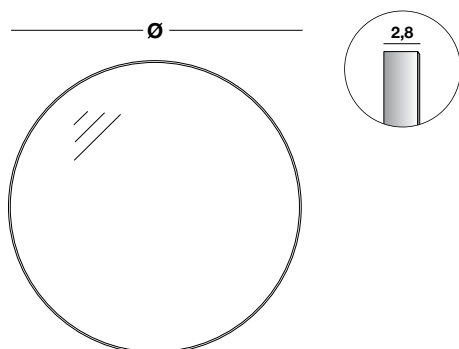

# Reflex - Specchi

Reflex - Spiegel

Reflex - Espejos

Specchio rotondo filo lucido, cornice a vista in alluminio bianco o nero

Runder Spiegel mit poliertem Rand, sichtbarer Rahmen in weißem oder schwarzem Aluminium

Espejo redondo con borde pulido, marco visible en aluminio blanco o negro

**CAT. 20**

Bianco opaco

**CAT. 46**

Nero opaco

P	∅	kg	Finitura Ausführung Acabado	COD.	Prezzo Preis Precio
2,8	50	3	20 BIANCO OPACO	<b>BSRT50_20</b>	
	50	3	46 NERO OPACO	<b>BSRT50_46</b>	
	70	5	20 BIANCO OPACO	<b>BSRT70_20</b>	
	70	5	46 NERO OPACO	<b>BSRT70_46</b>	
	90	7	20 BIANCO OPACO	<b>BSRT90_20</b>	
	90	7	46 NERO OPACO	<b>BSRT90_46</b>	
	100	9	20 BIANCO OPACO	<b>BSRT100_20</b>	
	100	9	46 NERO OPACO	<b>BSRT100_46</b>	
	120	13	20 BIANCO OPACO	<b>BSRT120_20</b>	
	120	13	46 NERO OPACO	<b>BSRT120_46</b>	