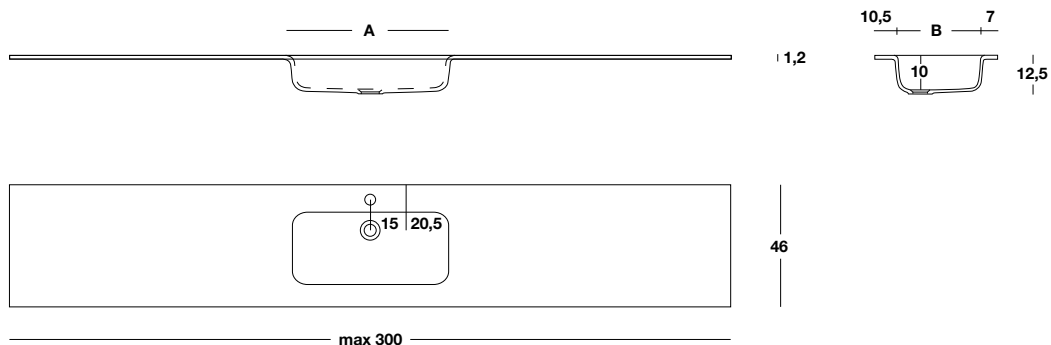

Rim - Ocritech® su misura

Rim - Ocritech® nach Maß

Rim - Ocritech® a medida

H	P	L min - max	A X B	kg	COD.	OCR	
						Prezzo al metro	Prezzo fisso
						Meterpreis	Fixpreis
						Precio por metro	Precio fijo
1,2	46	60÷300	53x28,5	10 /m	TR46_R53