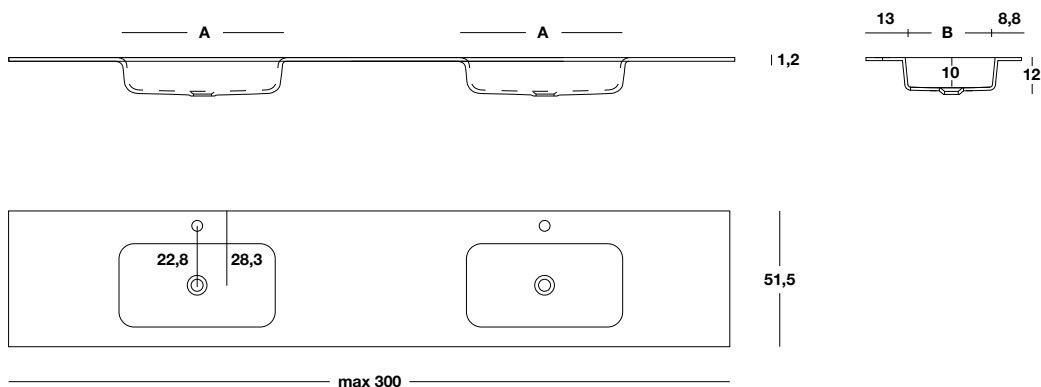

# Rim - Ocritech® su misura

Rim - Ocritech® nach Maß

Rim - Ocritech® a medida

H	P	L min - max	A X B		COD.	<b>OCR</b> Prezzo al metro Meterpreis Precio por metro	Prezzo fisso Fixpreis Precio fijo
1,2	51,5	60÷300	53x28	10 /m	<b>TR_R53</b>		
		70÷300	60x30	10 /m	<b>TR_R60</b>		