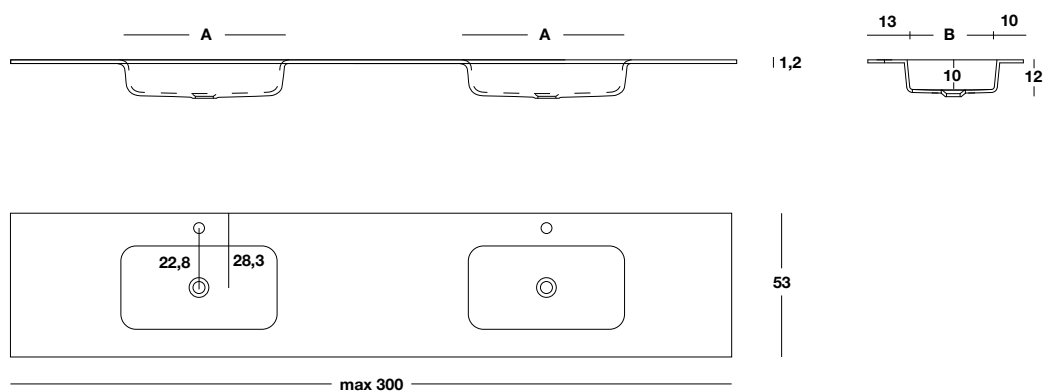

# Rim - Ocritech® su misura

Ocritech® nach Maß

Ocritech® a medida

H	P	L min - max	A X B	 kg	COD.	<b>OCR</b>	
						Prezzo al metro	Prezzo fisso
						Meterpreis	Fixpreis
						Precio por metro	Precio fijo
1,2	53	60÷300	53x28	10 /m	<b>TR53_R53</b>		
		70÷300	60x30		<b>TR53_R60</b>		