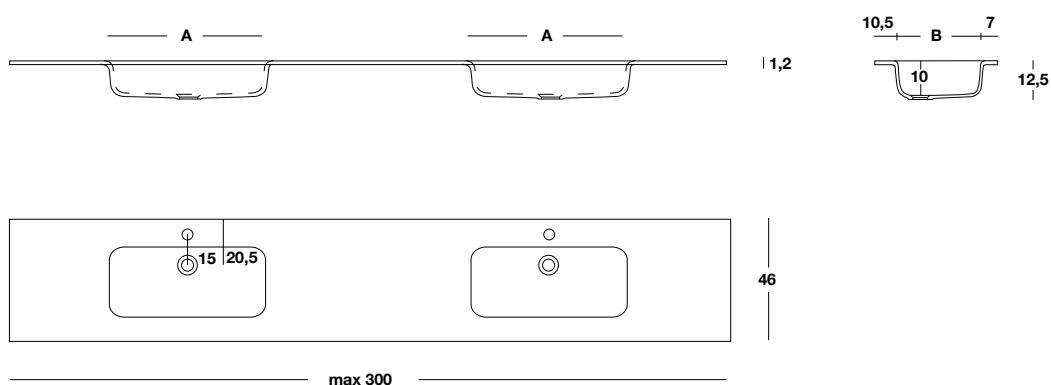

# Rim - Ocritech® su misura

Rim - Ocritech® nach Maß

Rim - Ocritech® a medida

H	P	L min - max	A X B	 kg	COD.	<b>OCR</b>	
						Prezzo al metro	Prezzo fisso
						Meterpreis	Fixpreis
						Precio por metro	Precio fijo
1,2	46	60÷300	53x28,5	10 /m	<b>TR46_R53</b>		