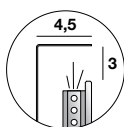

Espejo redondo retroiluminado con LED, marco visible en aluminio blanco, gris antracita, negro o colorado mate

220-240V STRIP LED 10,8W/MT 24V 4000°K

CE IP 44

P	ø	lm	W	kg	COD.	Prezzo Preis Precio
4,5	80	3273	21	12	BSRV80_20	
					BSRV80_46	
					BSRV80_127	
					BSRV80_O	
4,5	100	4130	26	21	BSRV100_20	
					BSRV100_46	
					BSRV100_127	
					BSRV100_O	