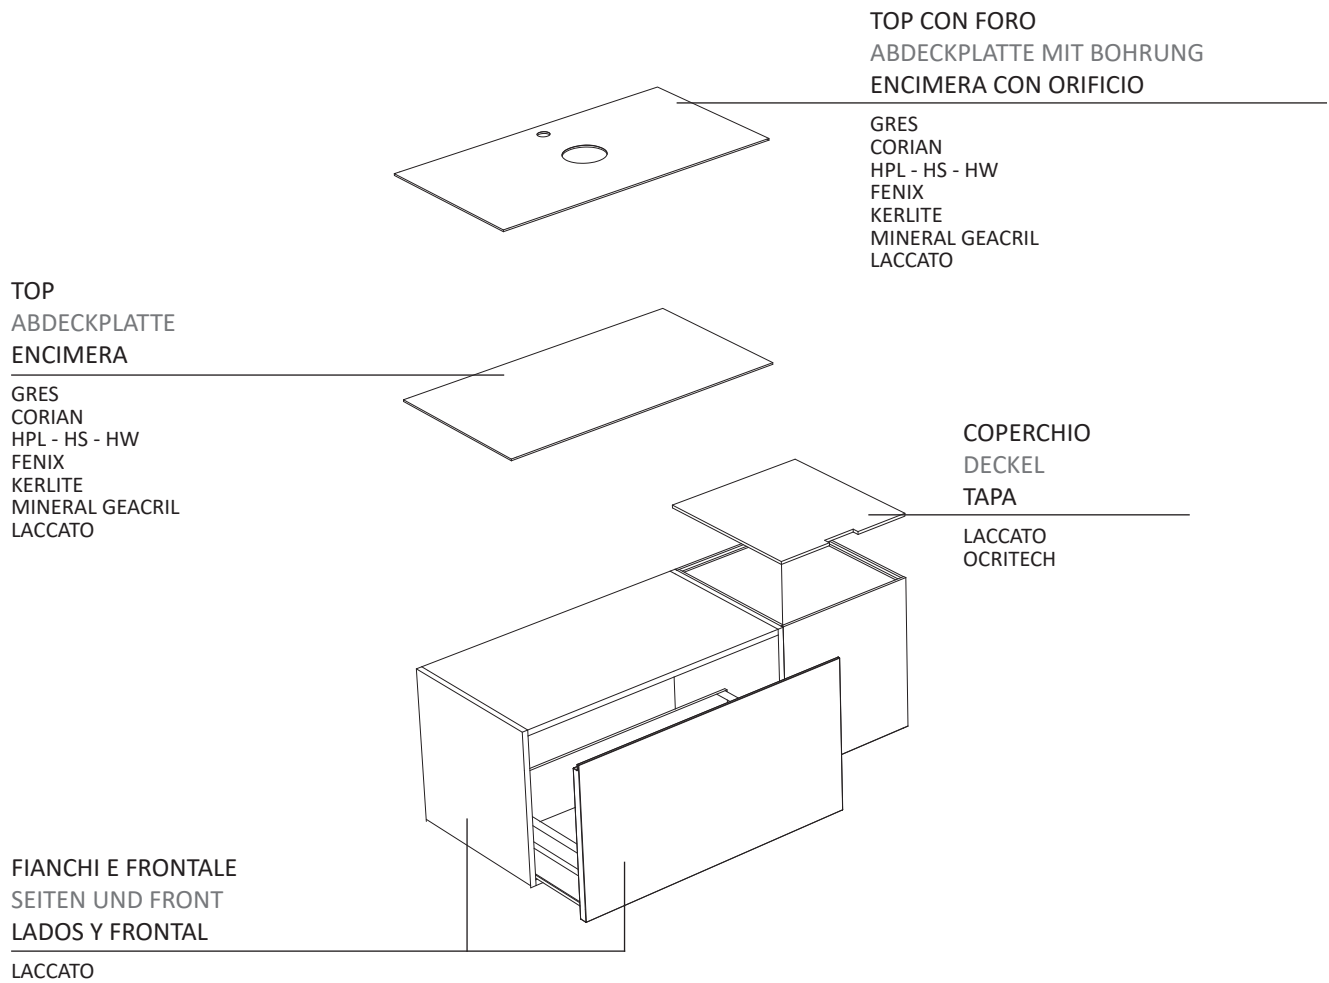

Gola Design: materiali e finiture

Gola Design: Materialien und Endfertigungen

Gola Design: materiales y acabados