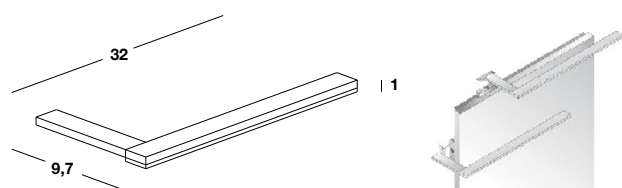

Lampade per specchi filo lucido

Lampen für Spiegel mit polierter Kante
Lámparas para espejos con filo brillante

Side - Lampada LED, finitura cromo. Posizionabile liberamente sul lato superiore dello specchio o lateralmente

Side - LED Lampe, verchromt. Frei an der oberen oder seitlichen Kante des Spiegels positionierbar

Side - Lámpara LED, acabado cromado. Puede posicionarse libremente sobre la parte superior del espejo o lateralmente