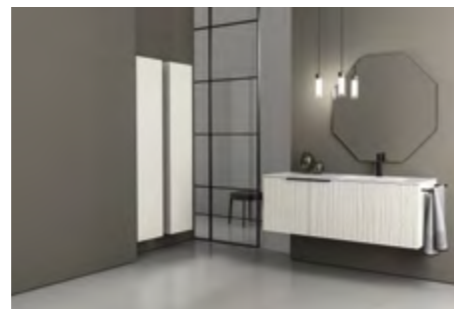

**Specchio** / Spiegel / Espejo / Зеркало

**Luci** / Verlichting / Luces / Свет

**Colonna** / Kolomkast / Columna / Колонна

**Dimensioni L P H cm** / Afmetingen / Tamaños / Размеры

Pag. 22 - 27  
**Stilo 51 P / Twig - Comp.01**  
Top Klinio, Mineral Geacril MGO  
L 135 P 51,5 H 1,2  
Maniglia Twig, Bronzo 130  
Mobile T.Lam Charleston TL803  
L 135 P 51 H 51  
**Specchio** Ring, Orinoco O 297  
Ø 100  
**Accessori** Bronzo 130  
**Colonne** Stilo T.Lam Charleston TL803  
L 35 P 35 H 160