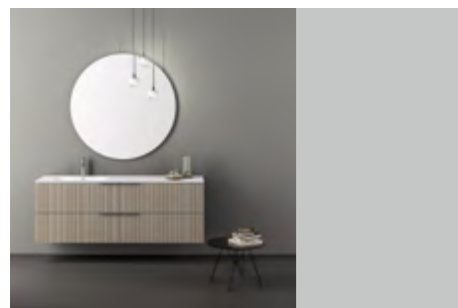

Pag. 36 - 39
Stilo 51 P / Twig - Comp.04
Top Klinio, Mineral Geacril MGO
L 180 P 51,5 H 1,2
Maniglia Twig, Grigio antracite 127
Mobile T.Lam Stone TL808
L 180 P 51 H 64
Specchio Reflex, Nero opaco 46
Ø 120