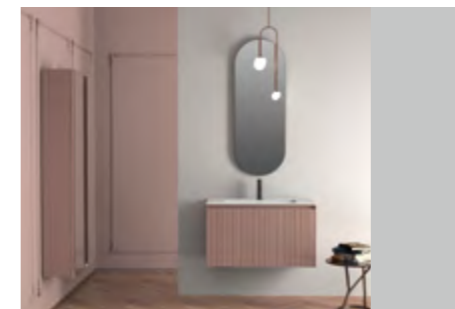

Pag. 54 - 57
Stilo 51 H - Comp.08
Top Rim, Ocritech OCR
L 90 P 51,5 H 1,2
Maniglia H Erica O 249
Mobile T.Lam, Erica O 249
L 90 P 51 H 51
Specchio Pillo, Nero opaco 46
L 45 P 2,8 H 100
Colonne Stilo T.Lam, Erica O 249
L 35 P 35 H 160