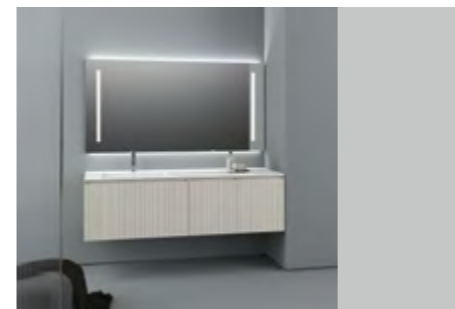

Pag. 48 - 53
Stilo 51 H - Comp.07
Top Rim, Ocritech OCR
L 180 P 51,5 H 1,2
Maniglia H Seta O 233
Mobile T.Lam, Seta O 233
L 180 P 51 H 51
Specchio Stripe VR
L 180 H 70