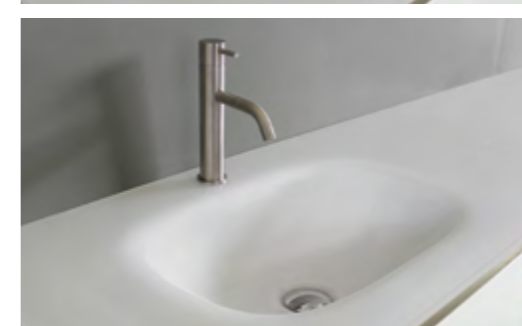

CONTOUR S

Vetro satinato

Gesatineerd glas
Vidrio satinado
Стекло сатинированное