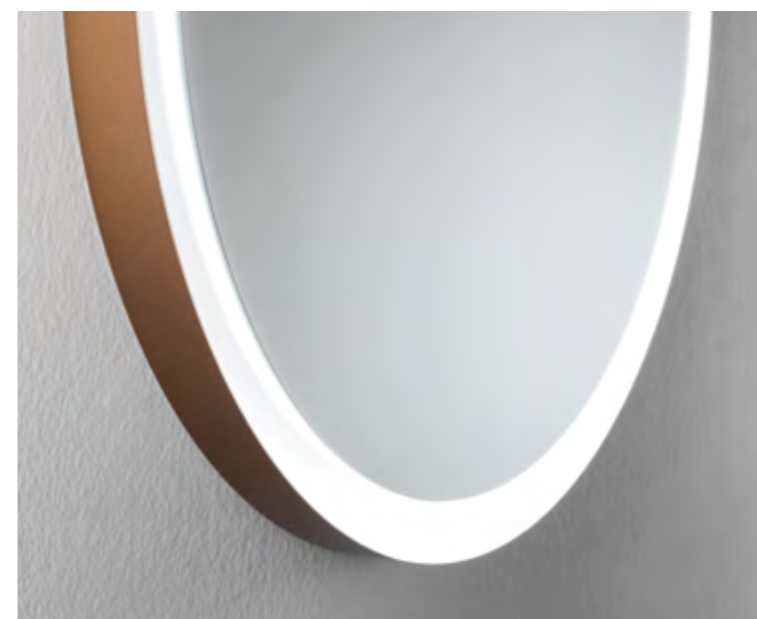

Stilo

Un invito completo al benessere

Portalavabo e mobili, colonne e pensili,
specchi, accessori e altri complementi.

Een uitnodiging tot absoluut welzijn. Wastafelkasten en kasten, hoge - en hangkasten, spiegels, accessoires en aanvullende elementen.

La colección Stilo es a la vez elegante y gráfica. Cambia con la luz que dibuja refinados claroscuros en la superficie al encontrarse con el juego de los grabados verticales.

Коллекция Stilo одновременно элегантна и графична. Она меняется вместе со светом, который рисует на поверхности изысканную светотень, встречаясь с игрой вертикальных граней.