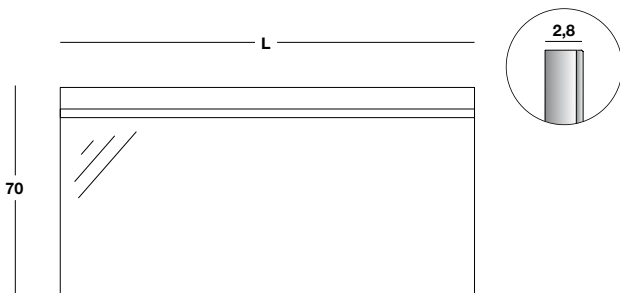

Stripe L - Specchi luminosi

Stripe L - Leucht-Spiegel

Stripe L - Espejos luminosos

Specchio con lampada LED integrata, telaio in alluminio

Spiegel mit integrierter LED-Lampe, mit Aluminiumgestell

Espejo con lámpara LED integrada, marco de aluminio

220-240V STRIP LED 9,6W/MT 12V 4200°K

H	P	L	lm	W		COD.	Prezzo Preis Precio
70	2,8	60	780	5,7	5,9	BS760LL	
		70	910	6,65	7,9	BS770LL	
		80	1040	7,6	8,3	BS780LL	
		90	1170	8,55	10	BS790LL	
		100	1300	9,5	11	BS7100LL	
		120	1560	11,4	11,3	BS7120LL	
		125	1625	11,875	11,8	BS7125LL	
		135	1755	12,825	12,7	BS7135LL	
		140	1820	13,3	13,2	BS7140LL	
		160	2080	15,2	15	BS7160LL	
		180	2340	17,1	16,8	BS7180LL	

Riduzione specchi su misura: calcolare +20% sul codice prezzo della misura superiore.

Verkleinerung der Spiegel nach Maß: berechnen Sie +20% auf den Preiscode des größeren Maßes.

Reducción en los espejos a medida: calcular el +20% sobre el código de precio de la medida mayor.