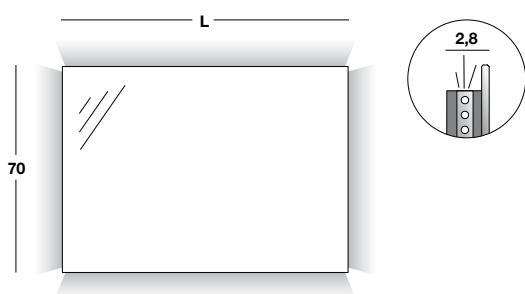

Stripe R - Specchi luminosi

Stripe R - Leucht-Spiegel

Stripe R - Espejos luminosos

Specchio con luci LED retrospecchio sui 4 lati, telaio in ABS

Spiegel mit LED-Lampen an den 4 Seiten hinter dem Spiegel, mit ABS-Gestell

Espejo con LED en los 4 lados detrás del espejo, marco de ABS

220-240V STRIP LED 4,8W/MT 12V 4200°K

CE IP 44

H	P	L	lm	W	kg	COD.	Prezzo Preis Precio
70	2,8	60	740	11,9	5,8	BS760TL	
		70	800	12,8	6,7	BS770TL	
		80	860	13,8	7,5	BS780TL	
		90	920	14,8	8,4	BS790TL	
		100	1030	16,5	11	BS7100TL	
		120	1100	17,6	11,1	BS7120TL	
		125	1150	18,3	11,5	BS7125TL	
		135	1200	19	12,4	BS7135TL	
		140	1220	19,6	12,8	BS7140TL	
		160	1360	21,7	14,6	BS7160TL	
		180	1460	23,4	16,3	BS7180TL	