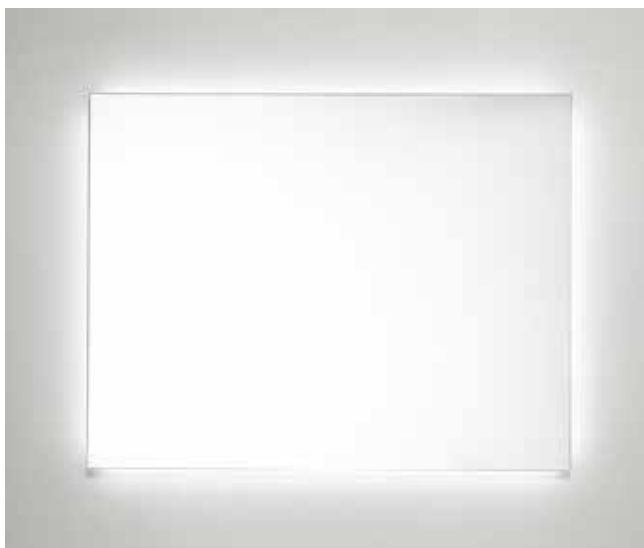

Stripe R - Specchi luminosi

Stripe R - Leucht-Spiegel

Stripe R - Espejos luminosos

Specchio con luci LED retrospecchio sui 4 lati, telaio in ABS

Spiegel mit LED-Lampen an den 4 Seiten hinter dem Spiegel, mit ABS-Gestell

Espejo con LED en los 4 lados detrás del espejo, marco de ABS

220-240V STRIP LED 4,8W/MT 12V 4200°K

CE IP 44

H	P	L	lm	W	kg	COD.	Prezzo Preis Precio
70	2,8	60	740	11,9	5,8	BS760TL	
		70	800	12,8	6,7	BS770TL	
		80	860	13,8	7,5	BS780TL	
		90	920	14,8	8,4	BS790TL	
		100	1030	16,5	11	BS7100TL	
		120	1100	17,6	11,1	BS7120TL	
		125	1150	18,3	11,5	BS7125TL	
		135	1200	19	12,4	BS7135TL	
		140	1220	19,6	12,8	BS7140TL	
		160	1360	21,7	14,6	BS7160TL	
		180	1460	23,4	16,3	BS7180TL	