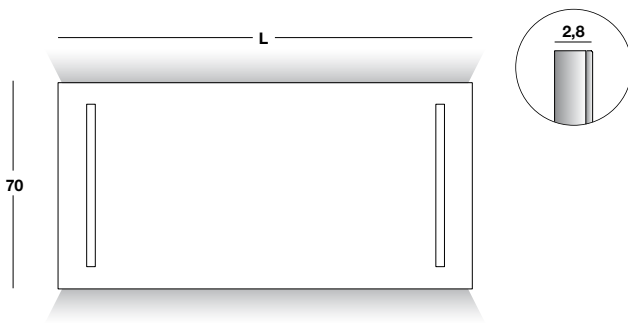

Stripe VR - Specchi luminosi

Stripe VR - Leucht-Spiegel

Stripe VR - Espejos luminosos

Specchio con 2 lampade LED frontali integrate, LED retrospecchio lato superiore e inferiore, telaio in ABS

Spiegel mit 2 integrierten frontalen LED- und LEDs hinter dem Spiegel an der oberen und unteren Seite, mit ABS-Gestell

Espejo con 2 lámparas LED delanteras integradas y LED en el lado superior e inferior detrás del espejo, marco de ABS

220-240V STRIP LED 4,8W/MT 12V 4200°K

220-240V STRIP LED 9,6W/MT 12V 4200°K

H	P	L	lm	W		COD.	Prezzo Preis Precio
70	2,8	70	1080	6,7 + 10,6	8,4	BS770LVL	
		80	1140	7,7+10,6	9,6	BS780LVL	
		90	1200	8,6 + 10,6	10,2	BS790LVL	
		100	1290	10,1 + 10,6	11	BS7100LVL	
		120	1380	11,5 + 10,6	12,8	BS7120LVL	
		125	1410	12,0 + 10,6	13,2	BS7125LVL	
		135	1475	13+10,6	14,1	BS7135LVL	
		140	1500	13,4 + 10,6	14,6	BS7140LVL	
		160	1620	15,0 + 10,6	16,3	BS7160LVL	
		180	1740	17,3 + 10,6	18,1	BS7180LVL	