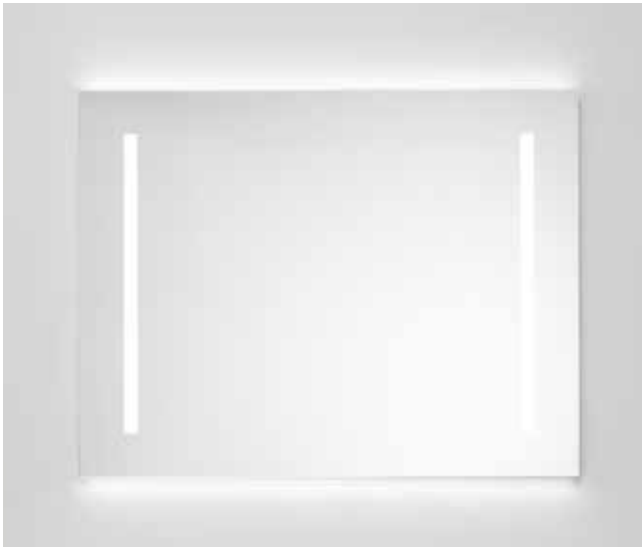

Stripe VR - Specchi luminosi

Stripe VR - Leucht-Spiegel

Stripe VR - Espejos luminosos

Specchio con 2 lampade LED frontali integrate, LED retrospecchio lato superiore e inferiore, telaio in ABS

Spiegel mit 2 integrierten frontalen LED- und LEDs hinter dem Spiegel an der oberen und unteren Seite, mit ABS-Gestell

Espejo con 2 lámparas LED delanteras integradas y LED en el lado superior e inferior detrás del espejo, marco de ABS

220-240V STRIP LED 4,8W/MT 12V 4200°K

220-240V STRIP LED 9,6W/MT 12V 4200°K

H	P	L	lm	W		COD.	Prezzo Preis Precio
70	2,8	70	1080	6,7 + 10,6	8,4	BS770LVL	
		80	1140	7,7+10,6	9,6	BS780LVL	
		90	1200	8,6 + 10,6	10,2	BS790LVL	
		100	1290	10,1 + 10,6	11	BS7100LVL	
		120	1380	11,5 + 10,6	12,8	BS7120LVL	
		125	1410	12,0 + 10,6	13,2	BS7125LVL	
		135	1475	13+10,6	14,1	BS7135LVL	
		140	1500	13,4 + 10,6	14,6	BS7140LVL	
		160	1620	15,0 + 10,6	16,3	BS7160LVL	
		180	1740	17,3 + 10,6	18,1	BS7180LVL	