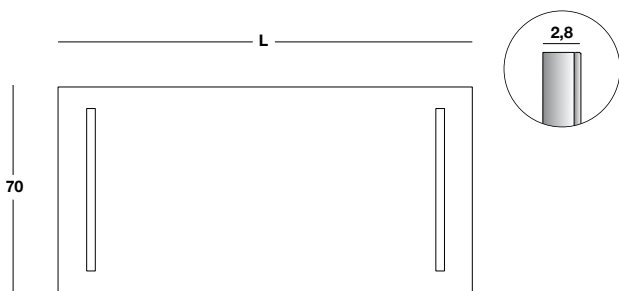

Stripe V - Specchi luminosi

Stripe V - Leucht-Spiegel

Stripe V - Espejos luminosos

Specchio con 2 lampade LED frontali integrate, telaio in ABS

Spiegel mit 2 integrierten frontalen LED-Lampe, mit ABS-Gestell

Espejo con 2 lámparas LED delanteras integradas, marco de ABS

220-240V STRIP LED 9,6W/MT 12V 4200°K

| H | P | L | Im | W |  | COD. | Prezzo Preis Precio |
|----|-----|-----|-----|------|---|-----------------|---------------------------|
| 70 | 2,8 | 70 | 255 | 10,6 | 7,9 | BS770LV | |
| | | 80 | 255 | 10,6 | 8,3 | BS780LV | |
| | | 90 | 255 | 10,6 | 10 | BS790LV | |
| | | 100 | 255 | 10,6 | 11 | BS7100LV | |
| | | 120 | 255 | 10,6 | 11,3 | BS7120LV | |
| | | 125 | 255 | 10,6 | 11,8 | BS7125LV | |
| | | 135 | 255 | 10,6 | 12,7 | BS7135LV | |
| | | 140 | 255 | 10,6 | 13,2 | BS7140LV | |
| | | 160 | 255 | 10,6 | 15 | BS7160LV | |
| | | 180 | 255 | 10,6 | 16,8 | BS7180LV | |