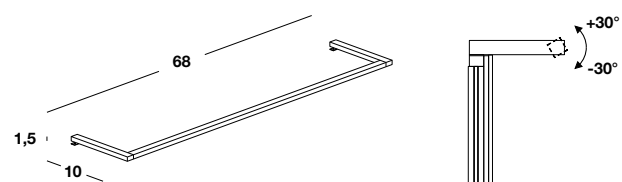

Lampade per specchi filo lucido

Lampen für Spiegel mit polierter Kante
Lámparas para espejos con filo brillante

Swipe - Lampada LED orientabile, finitura cromo

Swipe - LED Lampe, verchromte Endfertigung, einstellbar

Swipe - Lámpara LED ajustable, acabado cromado

220-240V STRIP LED 1000Lm 11,5W 12V 4000°K

L	lm	W		COD.	Prezzo Preis Precio
68	1000	11,5	0,5	BL013_39	