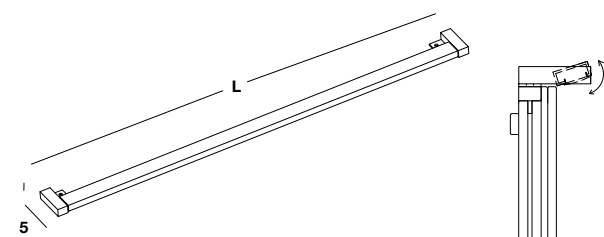

Lampade per specchi filo lucido

Lampen für Spiegel mit polierter Kante

Lámparas para espejos con filo brillante

Twist - Lampada Led orientabile, alluminio verniciato nero opaco

Twist - Verstellbare LED-Lampe aus schwarz lackiertem Aluminium

Twist - Lámpara LED ajustable, aluminio barnizado negro mate

230V STRIP LED 17W/MT 12V 4000°K

L	lm	W	kg	COD.	Prezzo Preis Precio
60	800	10	0,4	BL3060	
70	950	12	0,5	BL3070_46	
80	1100	14	0,6	BL3080_46	
90	1250	15	0,7	BL3090_46	
100	1400	17	0,8	BL30100_46	
120	1700	20	0,9	BL30120_46	