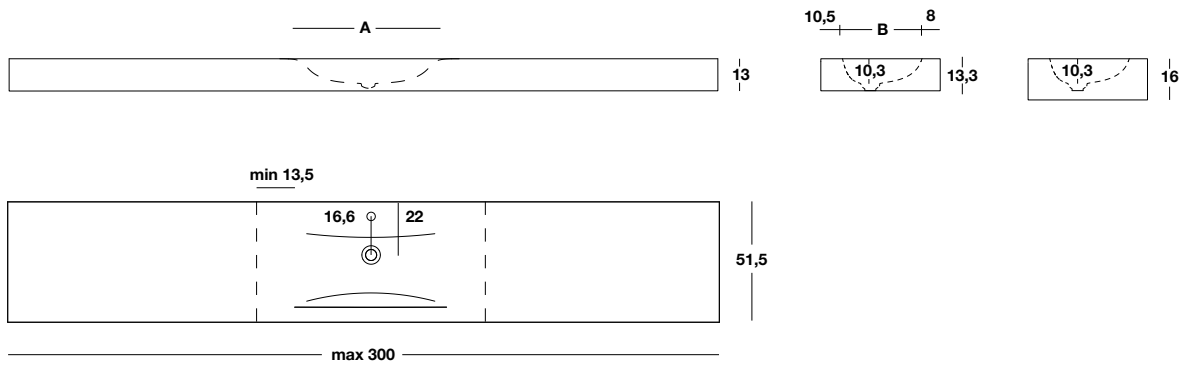

B-MyKlinio - Mineral Geacril sur mesure

B-MyKlinio - Mineral Geacril op maat

B-MyKlinio - Mineral Geacril on measure

H min - max	P	L min - max	A X B		COD.	MGL Prix au mètre Prijs per meter Price for metre	Prix fixe Vaste prijs Fixed price	MGO Prix au mètre Prijs per meter Price for metre	Prix fixe Vaste prijs Fixed price
13÷16	51,5	80÷300	53X33	26 /m	MM10_L40	-	-	-	-
					MM10_L41	-	-	-	-