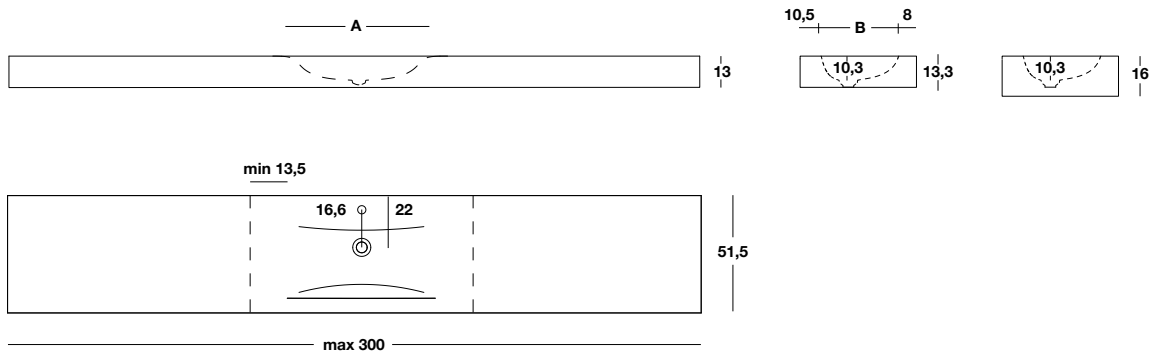

B-MyKlinio - Mineral Geacril sur mesure coloré

B-MyKlinio - Gekleurd Mineral Geacril op maat

B-MyKlinio - On measure colored Mineral Geacril

H min - max	P	L min - max	A X B		COD.	MGC Prix au mètre Prijs per meter Price for metre	Prix fixe Vaste prijs Fixed price
13÷16	51,5	80÷300	53X33	26 /m	MM10_L42