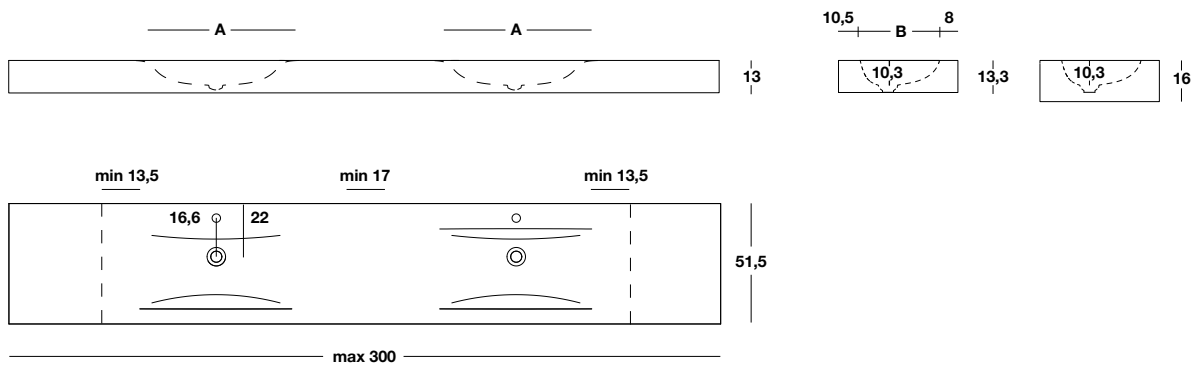

H min - max	P	L min - max	A X B		COD.	MGL Prix au mètre Prijs per meter Price for metre	Prix fixe Vaste prijs Fixed price	MGO Prix au mètre Prijs per meter Price for metre	Prix fixe Vaste prijs Fixed price
13÷16	51,5	150÷300	53X33	30 /m	MM102P_L40	-	-	-	-
					MM102P_L41*	-	-	-	-

- Plan vasque finition MGO blanc mat en Mineral Deimos
- Matwit MGO wastafelblad in Mineral Deimos
- Integrated white matt top MGO finish in Mineral Deimos