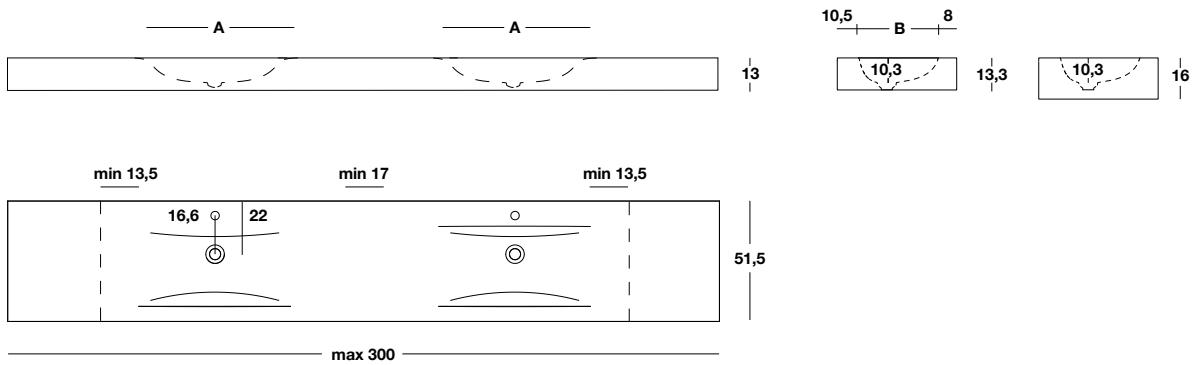

H min - max	P	L min - max	A X B		COD.	MGC Prix au mètre Prijs per meter Price for metre	Prix fixe Vaste prijs Fixed price
13÷16	51,5	150÷300	53X33	30 /m	MM102P_L42