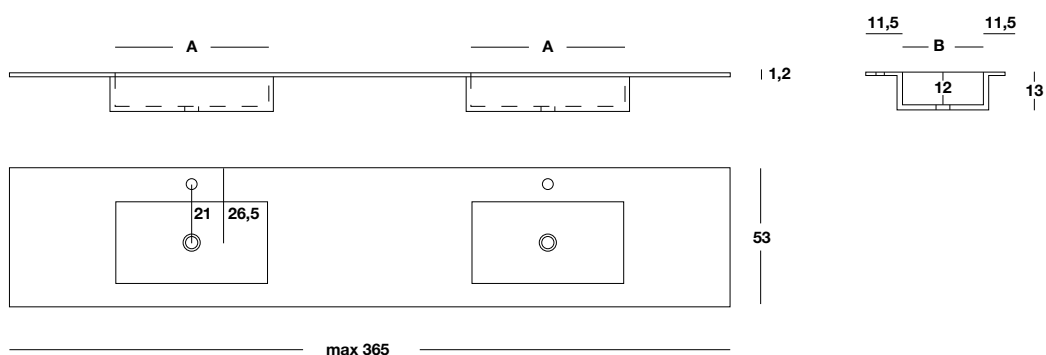

CAT. CO

Corian Bianco opaco

Box - Corian® sur mesure

Corian® op maat

Corian® on measure

H	P	L min - max	A X B	 kg	COD.	CO Prix au mètre Prijs per meter Price for metre	Prix fixe Vaste prijs Fixed price
1,2	53	60÷365	50X30	15 /m	TC53_P50		