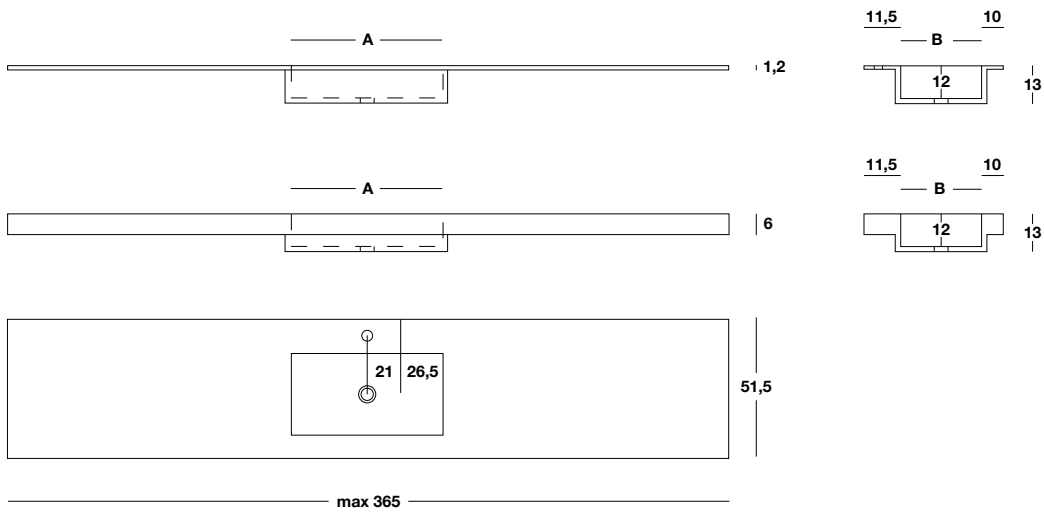

Box - Corian® sur mesure

Box - Corian® op maat

Box - Corian® on measure

H	P	L min - max	A X B		COD.	CO Prix au mètre Prijs per meter Price for metre	Prix fixe Vaste prijs Fixed price
1,2	51,5	70÷365	50X30	13 /m	TC_P50		
6	51,5	70÷365	50X30	13 /m	TC6_P50