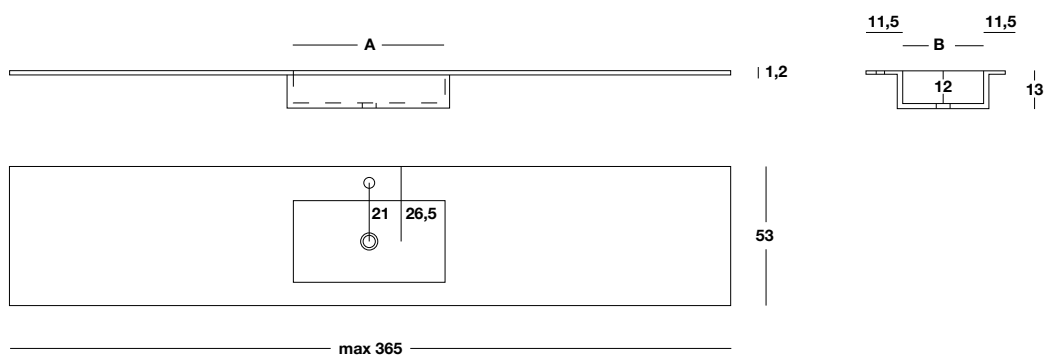

Box - Corian® sur mesure

Corian® op maat

Corian® on measure

H	P	L min - max	A X B	kg	COD.	CO Prix au mètre Prijs per meter Price for metre	Prix fixe Vaste prijs Fixed price
1,2	53	60÷365	50X30	15 /m	TC53_P50