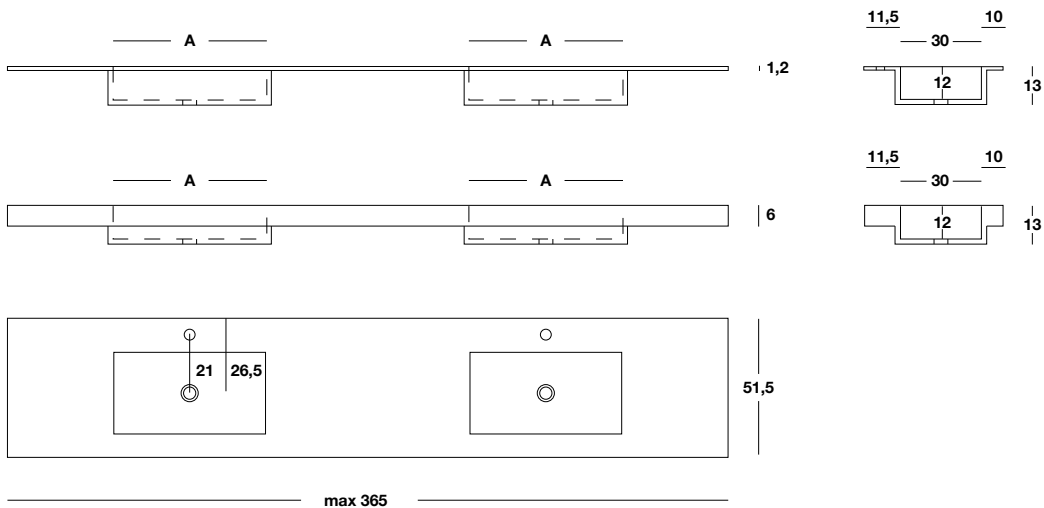

CAT. CO

Corian Bianco opaco

Box - Corian® sur mesure

Box - Corian® op maat

Box - Corian® on measure

H	P	L min - max	A X B		COD.	CO Prix au mètre Prijs per meter Price for metre	Prix fixe Vaste prijs Fixed price
1,2	51,5	70÷365	50X30	13 /m	TC_P50		
6	51,5	70÷365	50X30	13 /m	TC6_P50		

H	P	L min - max	A X B		COD.	CO Prix au mètre Prijs per meter Price for metre	Prix fixe Vaste prijs Fixed price
1,2	51,5	140÷365	50X30	15 /m	TC_2P50		
6	51,5	140÷365	50X30	15 /m	TC6_2P50		

Box - Corian® sur mesure

Corian® op maat

Corian® on measure

Standard: trou pour mitigeur, bonde chromée et couvre-écoulement libre dans la finition de la vasque
Non inclus: trop-plein

Standaard: mengkraangat, verchromde afvoerplug en afdekdop, vrije uitloop, met wastafelafwerking
Niet inbegrepen: overloop