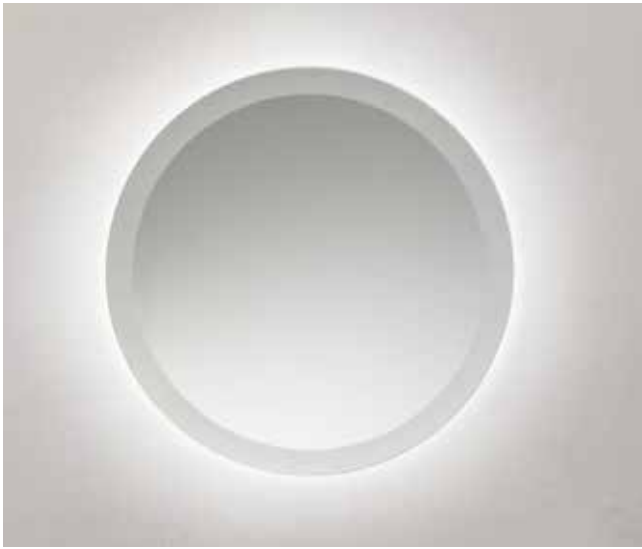

# Charm R - Miroirs lumineux

Charm R - Heldere spiegels

Charm R - Lighted mirrors

Miroir rond avec finition biseauté, chassis avec lumière LED sur le périmètre

Ronde spiegel met facetrand, met LED verlichte lijst

Round mirror with chamfer finish, enlightened LED frame

220-240V STRIP LED 4,8W/MT 12V 4000°K

P	ø	lm	W	kg	COD.	Prix Prijs Price
2,8	50	280	7,68	5	<b>BSR50BL</b>	
	70	283	10,56	7	<b>BSR70BL</b>	
	80	284	12	10	<b>BSR80BL</b>	