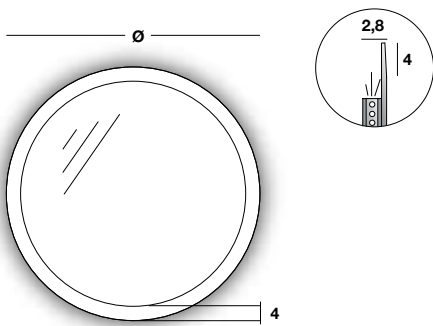

# Charm R - Miroirs lumineux

Charm R - Heldere spiegels

Charm R - Lighted mirrors

Miroir rond avec finition biseauté, chassis avec lumière LED sur le périmètre

Ronde spiegel met facetrand, met LED verlichte lijst

Round mirror with chamfer finish, enlightened LED frame

220-240V STRIP LED 4,8W/MT 12V 4000°K

P	ø	lm	W	kg	COD.	Prix Prijs Price
2,8	50	280	7,68	5	<b>BSR50BL</b>	
	70	283	10,56	7	<b>BSR70BL</b>	
	80	284	12	10	<b>BSR80BL</b>	