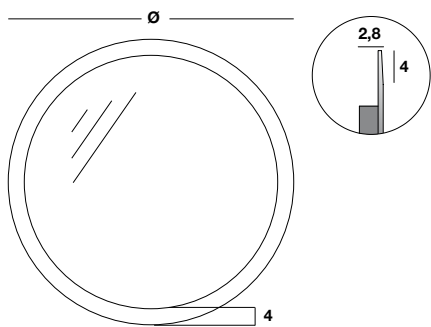

Charm - Miroirs

Charm - Spiegels

Charm - Mirrors

Miroir rond avec finition biseauté

Ronde spiegel met facetrand

Round mirror with chamfer finish

P	ø	kg	COD.	Prix Prijs Price
2,8	50	4,1	BSR50B	
	70	7,7	BSR70B	
	80	9,9	BSR80B	