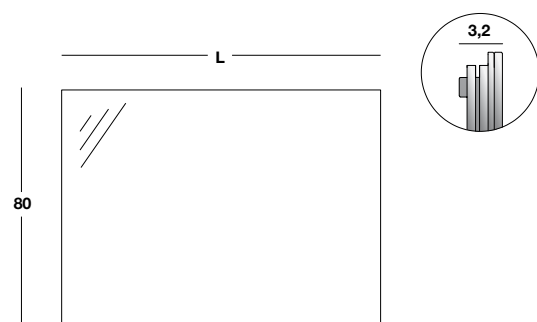

Réduction miroirs sur mesure : +20% sur le code-prix de la mesure supérieure.

Verkleining op maat van de spiegels: +20% optellen bij de prijs van de grotere maat.

Reducing mirrors: +20% on the price-code of the next higher measure.

# Filux L - Miroirs

Filux L - Spiegels

Filux L - Mirrors

Miroir avec cadre aluminium, finition satinée

Spiegel met gepolijste rand, kader in aluminium

Mirror with shine rib finished edge, aluminium frame

H	P	L		COD.	Prix Prijs Price
80	3,2	45	5,9	<b>BS8045</b>	
		60	7,5	<b>BS8060</b>	
		70	8,6	<b>BS8070</b>	
		80	9,7	<b>BS8080</b>	
		90	10,8	<b>BS8090</b>	
		95	11,3	<b>BS8095</b>	
		100	8,9	<b>BS80100</b>	
		105	12,4	<b>BS80105</b>	
		115	13,4	<b>BS80115</b>	
		120	14	<b>BS80120</b>	
		125	14,5	<b>BS80125</b>	
		130	15	<b>BS80130</b>	
		135	15,6	<b>BS80135</b>	
		140	16,1	<b>BS80140</b>	
		150	17,2	<b>BS80150</b>	
		160	18,2	<b>BS80160</b>	
		165	18,8	<b>BS80165</b>	
		170	19,3	<b>BS80170</b>	
		175	19,8	<b>BS80175</b>	
		180	20,4	<b>BS80180</b>	
		185	20,9	<b>BS80185</b>	
		195	22	<b>BS80195</b>	
		200	23,1	<b>BS80200</b>	
		210	23,6	<b>BS80210</b>	