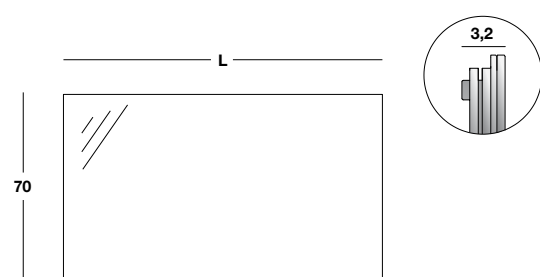

# Filux L - Miroirs

Filux L - Spiegels

Filux L - Mirrors

Miroir avec cadre aluminium, finition satinée

Spiegel met gepolijste rand, kader in aluminium

Mirror with shine rib finished edge, aluminium frame

H	P	L		COD.	Prix Prijs Price
70	3,2	60	6,9	<b>BS7060</b>	
		70	8,1	<b>BS7070</b>	
		80	10,7	<b>BS7080</b>	
		90	10,6	<b>BS7090</b>	
		95	10,9	<b>BS7095</b>	
		100	11,5	<b>BS70100</b>	
		105	12,1	<b>BS70105</b>	
		115	12,6	<b>BS70115</b>	
		120	13,1	<b>BS70120</b>	
		125	13,5	<b>BS70125</b>	
		130	14	<b>BS70130</b>	
		135	14,5	<b>BS70135</b>	
		140	15,5	<b>BS70140</b>	
		150	16,5	<b>BS70150</b>	
		160	16,9	<b>BS70160</b>	
		165	17,4	<b>BS70165</b>	
		170	17,9	<b>BS70170</b>	
		175	18,4	<b>BS70175</b>	
		180	18,9	<b>BS70180</b>	
		185	19,8	<b>BS70185</b>	
		195	20,8	<b>BS70195</b>	
		200	21,3	<b>BS70200</b>	
		210	22,3	<b>BS70210</b>	

Réduction miroirs sur mesure : +20% sur le code-prix de la mesure supérieure.

Verkleining op maat van de spiegels: +20% optellen bij de prijs van de grotere maat.

Reducing mirrors: +20% on the price-code of the next higher measure.

# Filux L - Miroirs

Filux L - Spiegels

Filux L - Mirrors

Miroir avec cadre aluminium, finition satinée

Spiegel met gepolijste rand, kader in aluminium

Mirror with shine rib finished edge, aluminium frame

H	P	L		COD.	Prix Prijs Price
80	3,2	45	5,9	<b>BS8045</b>	
		60	7,5	<b>BS8060</b>	
		70	8,6	<b>BS8070</b>	
		80	9,7	<b>BS8080</b>	
		90	10,8	<b>BS8090</b>	
		95	11,3	<b>BS8095</b>	
		100	8,9	<b>BS80100</b>	
		105	12,4	<b>BS80105</b>	
		115	13,4	<b>BS80115</b>	
		120	14	<b>BS80120</b>	
		125	14,5	<b>BS80125</b>	
		130	15	<b>BS80130</b>	
		135	15,6	<b>BS80135</b>	
		140	16,1	<b>BS80140</b>	
		150	17,2	<b>BS80150</b>	
		160	18,2	<b>BS80160</b>	
		165	18,8	<b>BS80165</b>	
		170	19,3	<b>BS80170</b>	
		175	19,8	<b>BS80175</b>	
		180	20,4	<b>BS80180</b>	
		185	20,9	<b>BS80185</b>	
		195	22	<b>BS80195</b>	
		200	23,1	<b>BS80200</b>	
		210	23,6	<b>BS80210</b>	