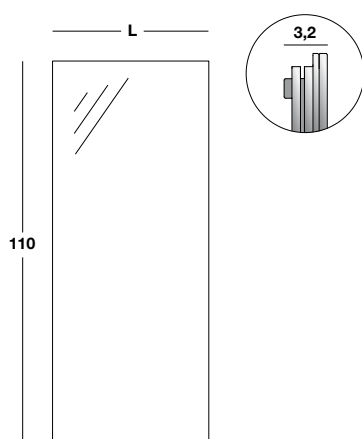

Filux V - Miroirs

Filux V - Spiegels

Filux V - Mirrors

Miroir avec cadre aluminium, finition satinée

Spiegel met gepolijste rand, kader in aluminium

Mirror with shine rib finished edge, aluminium frame

H	P	L		COD.	Prix Prijs Price
110	3,2	35	6,5	BS11035	
		45	7,9	BS11045	

Réduction miroirs sur mesure : +20% sur le code-prix de la mesure supérieure.

Verkleining op maat van de spiegels: +20% optellen bij de prijs van de grotere maat.

Reducing mirrors: +20% on the price-code of the next higher measure.