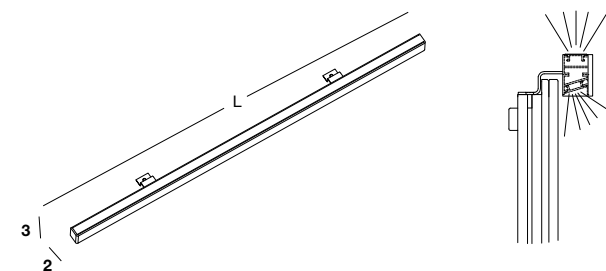

# Lampes pour miroirs finition aluminium satiné

Lampen voor spiegels met gepolijste rand

Lamps for finished edge mirrors

Glide - Lampe led avec miroir

Glide - Gespiegelde ledlamp

Glide - Mirrored led lamp

230V 2 STRIP LED 17W/MT 12V 4000°K

CE V IP44

L	lm	W	kg	COD.	Prix Prijs Price
60	1600	20	0,4	<b>BL2860</b>	
70	1900	24	0,5	<b>BL2870</b>	
80	2200	28	0,6	<b>BL2880</b>	
90	2500	30	0,7	<b>BL2890</b>	
100	2800	34	0,8	<b>BL28100</b>	
120	3400	40	0,9	<b>BL28120</b>	