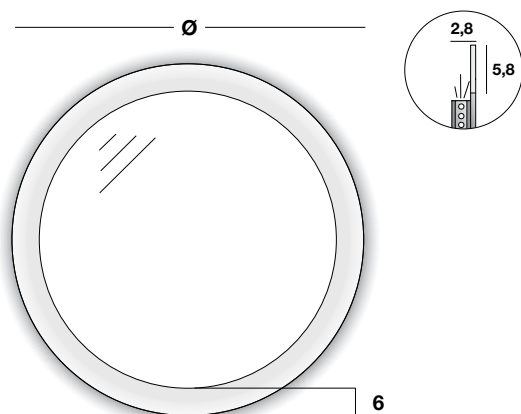

# Halo - Miroirs lumineux

Halo - Heldere spiegels

Halo - Lighted mirrors

Miroir rond avec périmètre sablé de 60 mm, rétroéclairé par LED, cadre en ABS

Ronde spiegel 60 mm, omtrek gezandstraald, led-achterverlichting, ABS-frame

Round mirror with 60 mm sandblasted perimeter, backlit with LED, frame in ABS

220-240V STRIP LED 10,8W/MT 24V 4000°K

CE V A IP 44

P	Ø	lm	W	kg	COD.	Prix Prijs Price
2,8	50	1938	12	3	<b>BSRL50_RL</b>	
	70	2799	18	5	<b>BSRL70_RL</b>	
	90	3660	23	7	<b>BSRL90_RL</b>	
	100	4091	26	9	<b>BSRL100_RL</b>	
	120	4952	31	12	<b>BSRL120_RL</b>	