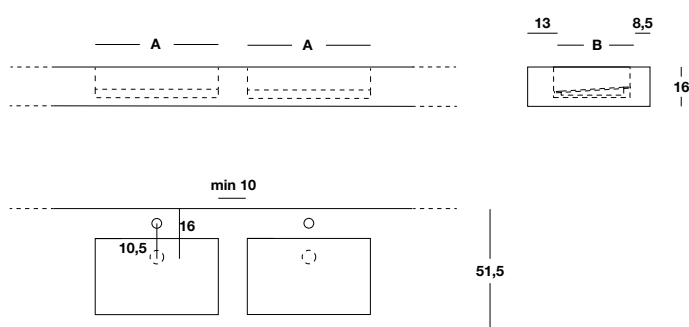

CAT. A KERLITE

KE01
Road nat.

KE05
Cendre nat.

M-Quad - Kerlite® sur mesure

M-Quad - Kerlite® op maat

M-Quad - Kerlite® on measure

H	P	L min - max	A X B	kg	COD.	CAT. A		CAT. METAL	
						Prix au mètre Prijs per meter Price for metre	Prix fixe Vaste prijs Fixed price	Prix au mètre Prijs per meter Price for metre	Prix fixe Vaste prijs Fixed price
16	51,5	130 ÷ 270	60X30	31/m	MK_S60				
		140 ÷ 270	70X30	31/m	MK_S70				