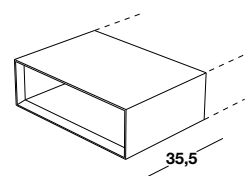

H	P	L
16	51,5	35,5

Niche ouverte latérale additionnelle en Kerlite®

Extra open rek in Kerlite® aan de zijkant

Additional Kerlite® open side compartment

COD.	CAT. A	CAT. METAL
6	MKNLDX	
6	MKNLSX	

Attention : le prix fixe comprend une niche ouverte, selon le choix du client.

Opgelet: in de vaste prijs is zijn een nis inbegrepen, naar keuze van de klant.

Attention: the fixed price includes an open compartment, according to the customer's choice.