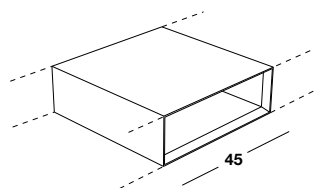

M-Quad - Kerlite® sur mesure

M-Quad - Kerlite® op maat

M-Quad - Kerlite® on measure

H	P	L
16	51,5	45

Niche ouverte frontale additionnelle en Kerlite®

Extra pen rek in Kerlite® vooraan

Additional Kerlite® open front compartment