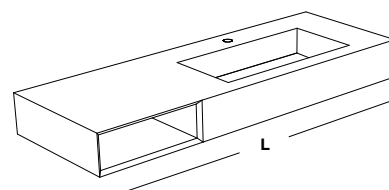

CAT. A KERLITE

KE01
Road nat.

KE05
Cendre nat.

M-Quad - Kerlite® sur mesure

M-Quad - Kerlite® op maat

M-Quad - Kerlite® on measure

H	P	L min - max	A X B	kg	COD.	CAT. A		CAT. METAL	
						Prix au mètre Prijs per meter Price for metre	Prix fixe Vaste prijs Fixed price	Prix au mètre Prijs per meter Price for metre	Prix fixe Vaste prijs Fixed price
16	51,5	130 ÷ 270	60X30	31/m	MK_S60				
		140 ÷ 270	70X30	31/m	MK_S70				