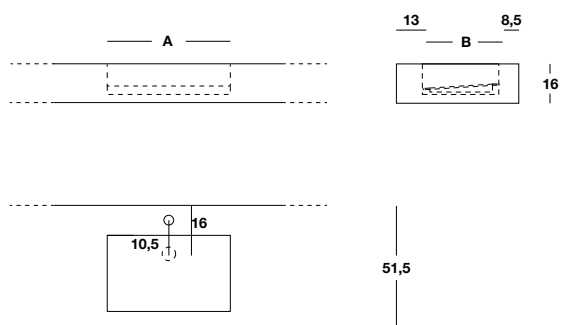

CAT. A KERLITE

KE01
Road nat.

KE05
Cendre nat.

M-Quad - Kerlite® sur mesure

M-Quad - Kerlite® op maat

M-Quad - Kerlite® on measure

H	P	L min - max	A X B	kg	COD.	CAT. A		CAT. METAL	
						Prix au mètre Prijs per meter Price for metre	Prix fixe Vaste prijs Fixed price	Prix au mètre Prijs per meter Price for metre	Prix fixe Vaste prijs Fixed price
16	51,5	130 ÷ 270	60X30	31/m	MK_S60				
		140 ÷ 270	70X30	31/m	MK_S70				

H	P	L min - max	A X B	kg	COD.	CAT. A		CAT. METAL	
						Prix au mètre Prijs per meter Price for metre	Prix fixe Vaste prijs Fixed price	Prix au mètre Prijs per meter Price for metre	Prix fixe Vaste prijs Fixed price
16	51,5	205 ÷ 270	60X30	33/m	MK_2S60				
		225 ÷ 270	70X30	33/m	MK_2S70				