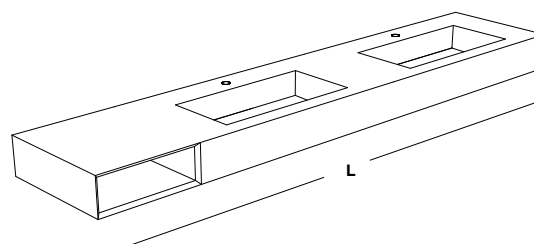

CAT. A KERLITE

KE01
Road nat.

KE05
Cendre nat.

M-Quad - Kerlite® sur mesure

M-Quad - Kerlite® op maat

M-Quad - Kerlite® on measure

H	P	L min - max	A X B	kg	COD.	CAT. A		CAT. METAL	
						Prix au mètre Prijs per meter Price for metre	Prix fixe Vaste prijs Fixed price	Prix au mètre Prijs per meter Price for metre	Prix fixe Vaste prijs Fixed price
16	51,5	130 ÷ 270	60X30	31/m	MK_S60				
		140 ÷ 270	70X30	31/m	MK_S70				