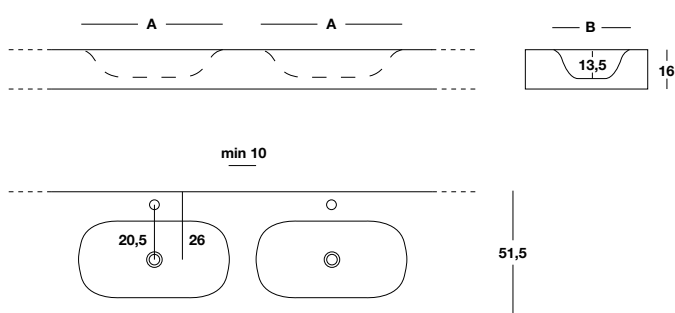

Cod. SF

SF

Sans trou mitigeur
Zonder mengkraangat
Without mixer-tap hole

→ **904** Siphons et bondes / Sifons en afvoerpluggen / Siphons and drains

CORIAN®

CAT. CO

Corian Bianco opaco

M-Soft - Corian® thermoformé sur mesure

| H | P | L min - max | A X B | kg | COD. | CO | |
|----|------|-------------|-------|-------|----------------|---|---|
| | | | | | | Prix au mètre Prijs per meter Price for metre | Prix fixe Vaste prijs Fixed price |
| 16 | 51,5 | 190 ÷ 270 | 54X31 | 27 /m | MC_2T54 | | |
| | | 215 ÷ 270 | 66X34 | 27 /m | MC_2T66 | | |