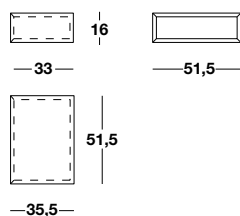

Niche ouverte latérale additionnelle en Corian®
Extra open rek in Corian® aan de zijkant
Additional Corian® open side compartment

H	P	L	kg	COD.	CO
16	51,5	35,5	5	MCNLDX	
				MCNLSX	

Attention : le prix fixe comprend une niche ouverte, selon le choix du client.

Opgelet: in de vaste prijs is zijn een nis inbegrepen, naar keuze van de klant.

Attention: the fixed price includes an open compartment, according to the customer's choice.