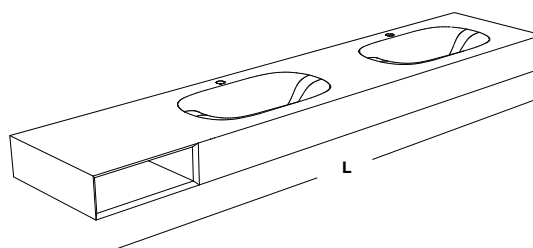

H	P	L min - max	A X B	kg	COD.	CO	
						Prix au mètre Prijs per meter Price for metre	Prix fixe Vaste prijs Fixed price
16	51,5	190 ÷ 270	54X31	27 /m	MC_2T54		
		215 ÷ 270	66X34	27 /m	MC_2T66		

Attention : le prix fixe comprend une niche ouverte, selon le choix du client.

Opgelet: in de vaste prijs is zijn een nis inbegrepen, naar keuze van de klant.

Attention: the fixed price includes an open compartment, according to the customer's choice.