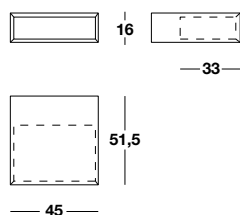

M-Soft - Corian® thermoformé sur mesure

M-Soft - Corian® thermogevormd op maat

M-Soft - Thermoformed Corian® on measure

Niche ouverte frontale additionnelle en Corian®
Extra open rek in Corian® vooraan
Additional Corian® open front compartment

H	P	L	kg	COD.	CO
16	51,5	45	5	MCNFDX	
				MCNFSX	
				MCNFCX