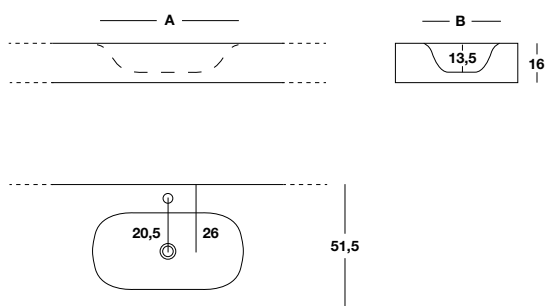

M-Soft - Corian® thermoformé sur mesure

M-Soft - Corian® thermogevormd op maat

M-Soft - Thermoformed Corian® on measure

H	P	L min - max	A X B	kg	COD.	CO	
						Prix au mètre Prijs per meter Price for metre	Prix fixe Vaste prijs Fixed price
16	51,5	125 ÷ 270	54X31	25 /m	MC_T54		
		135 ÷ 270	66X34	25 /m	MC_T66