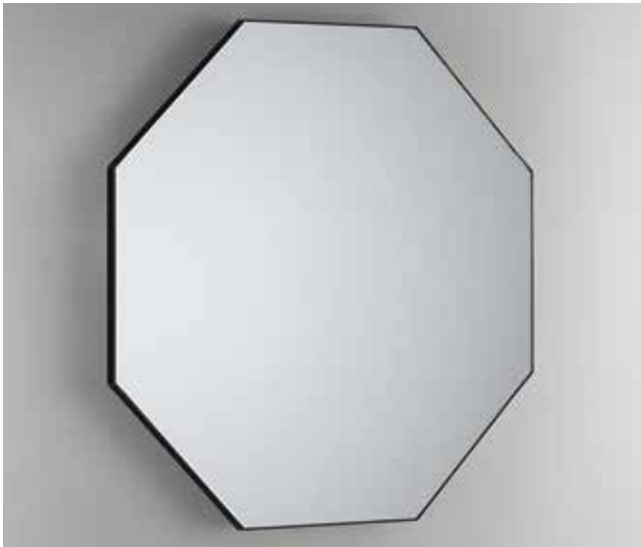

Otto - Miroirs

Otto - Spiegels

Otto - Mirrors

Miroir octogonal avec bord poli, cadre visible en aluminium blanc ou noir

Achthoekige, gepolijste spiegel, wisselijst van wit of zwart aluminium

Octagonal mirror with polished edge, visible frame in white or black aluminum